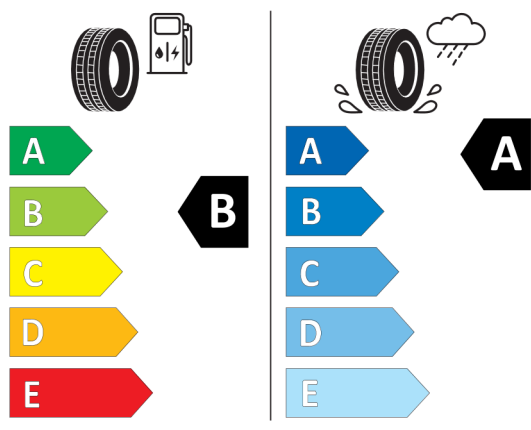

EU Energetický štítok pre kolesá

595133

PIRELLI 25462

245/40R20 99 Y XL C1