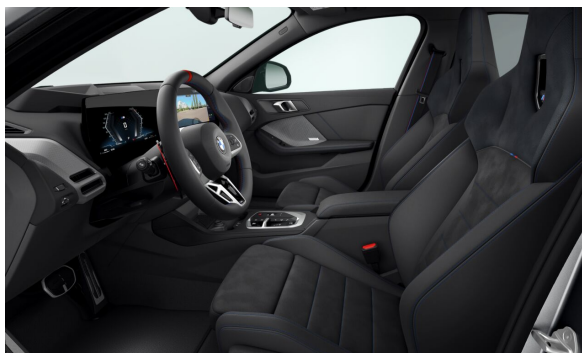

Predajca BMW

Ponuka č. 14725
Dátum tlače 09-01-2025
Číslo objednávky 0994626
Stránka 5 z 9

INTERIÉR.

		Cena s DPH EUR
FKTNL	M Alcantara/Veganza combination Black/contrast stitching Blue	0,00
S043Z	M Illuminated Aluminium hexacube interior decor, matt	0,00

MOŽNOSTI.

		Cena s DPH EUR
S0235	Ťažné zariadenie odnímateľné	901,00
S0248	Vyhrievanie volantu	212,00
S0316	Automatické ovládanie dverí batožinového priestoru	477,00
S033B	M Sport Pro balík	1.589,00
S03M2	M Sport brzdy červené	0,00
S03MF	M Shadowline svetlomety	0,00
S04GQ	Bezpečnostné pásy M	0,00
S0711	M Sport sedadlá vpredu	0,00
S07M9	M lišty Shadow Line s rozšíreným rozsahom	0,00
S0459	El.nastavenie predných sedadiel s pamäťou pre sedadlo vodiča	901,00
S0534	Automatická klimatizácia	582,00
S05AS	Driving Assistant	0,00
S05AT	Driving Assistant Plus	848,00
S07EW	Balík Innovation	3.391,00
S0322	Komfortný vstup a štartovanie	0,00
S0430	Balík vnútorného a vonkajšieho spätného zrkadla	0,00
S0431	Automatické stmavovanie vnútorného zrkadla	0,00
S0552	Adaptívne LED svetlomety	0,00
S05AC	Asistent diaľkových svetiel	0,00
S05DN	Asistent parkovania Plus	0,00
S0610	Head-up displej na čelnom skle	0,00
S06NX	Bezdrôtové nabíjanie pre mobilný telefón	0,00
S06U3	BMW Live Cockpit Professional	0,00
Medzisúčet exteriér, interiér a možnosti		12.079,00

ZÁRUKA A SERVIS VRÁTANE.

		Cena s DPH EUR
S07CG	Repair Inclusive - 3 roky/200.000 km	302,00
S07NH	Service Inclusive - 5 rokov/100.000km	1.069,00
Medzisúčet záruky a servisu vrátane		1.371,00