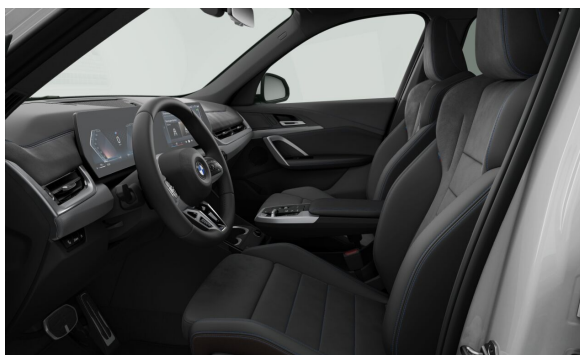

Bavaria TT, s.r.o.

Predajca BMW

Ponuka č. 18031
Dátum tlače 13-05-2026
Číslo objednávky 9649789
Stránka 5 z 9

INTERIÉR.

Cena s DPH EUR

FKTNL	M Alcantara/Veganza combination Black/contrast stitching Blue	0
S04H2	Aluminium Hexacube Pale M interior trim	0

MOŽNOSTI.

Cena s DPH EUR

S0248	Vyhrievanie volantu	265
S02PA	Poistné skrutky kolies	0
S02TE	Automatická prevodovka s radiacimi páčkami na volante	0
S0337	Balík M Sport	3.973
S02VF	Adaptívny M podvozok	0
S0481	Športové sedadlá vpredu	0
S04NW	Prístrojová doska Luxury	0
S0710	Športový kožený volant "M"	0
S0760	M lišty Shadowline	0
S0775	M strop Anthracite	0
S09T1	M Sport exteriér	0
S09T2	M Sport interiér	0
S09TA	Špecifické prvky výbavy M Sport balíka	0
S03AC	Ťažné zariadenie s vysúvateľnou hlavou	1.059
S03MC	M strešné nosiče Shadowline	0
S0420	Stmavené sklá vzadu	530
S04FD	Zadné sedadlá variabilné nastavovanie/sklápatelnosť	424
S05AS	Driving Assistant	636
S05AT	Driving Assistant Plus	742
S07EV	Balík Premium	2.013
S0322	Komfortný vstup a štartovanie	0
S0430	Balík vnútorného a vonkajšieho spätného zrkadla	0
S0431	Automatické stmavovanie vnútorného zrkadla	0
S0552	Adaptívne LED svetlomety	0