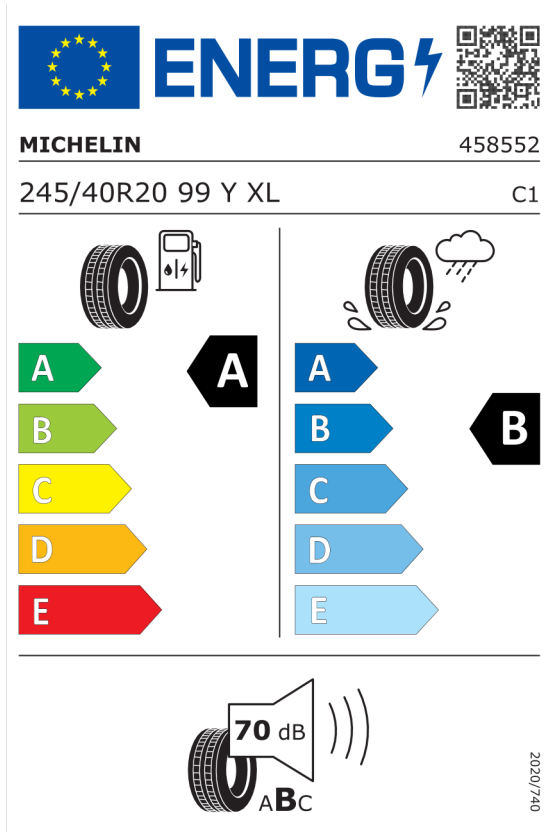

Číslo kalkulácie.
Dátum
Platnosť do

Ponuka
12180
26.04.2024
10.05.2024

EU Energetický štítok pre kolesá

Michelin 991721

<https://eprel.ec.europa.eu/qr/991721>