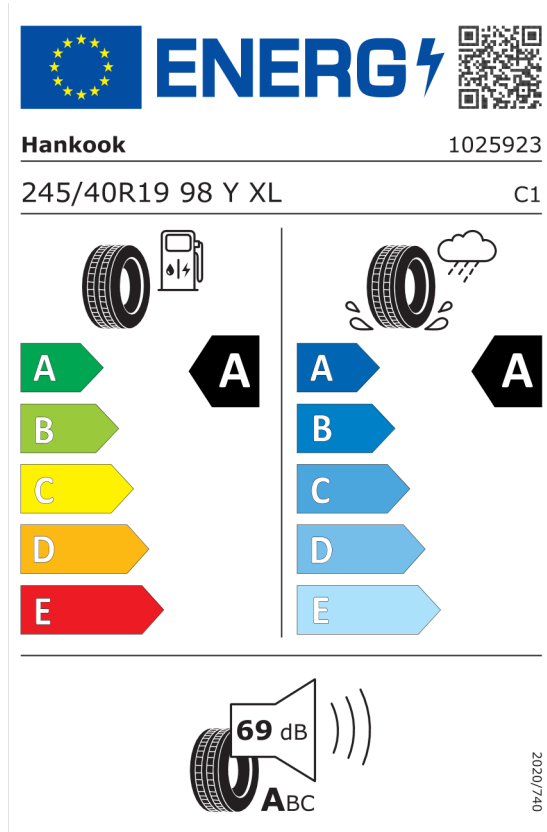

Hankook 649684

<https://eprel.ec.europa.eu/qr/649684>