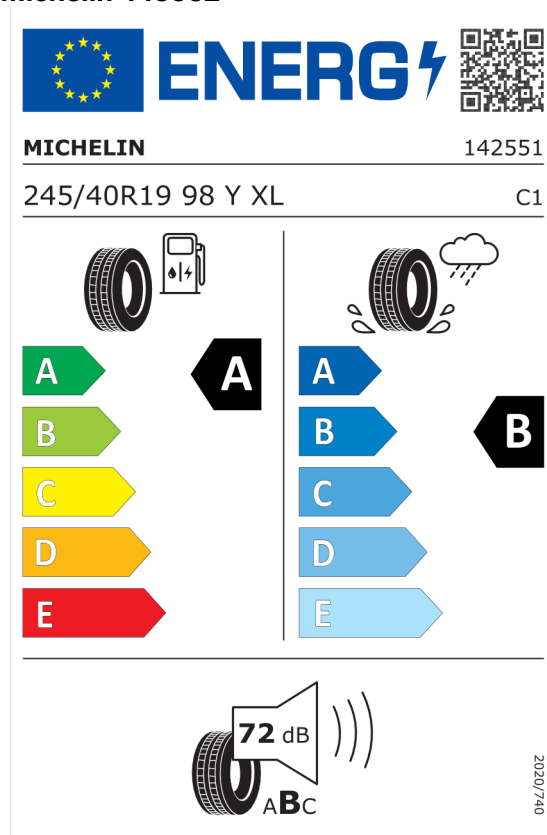

Michelin 445662

<https://eprel.ec.europa.eu/qr/445662>