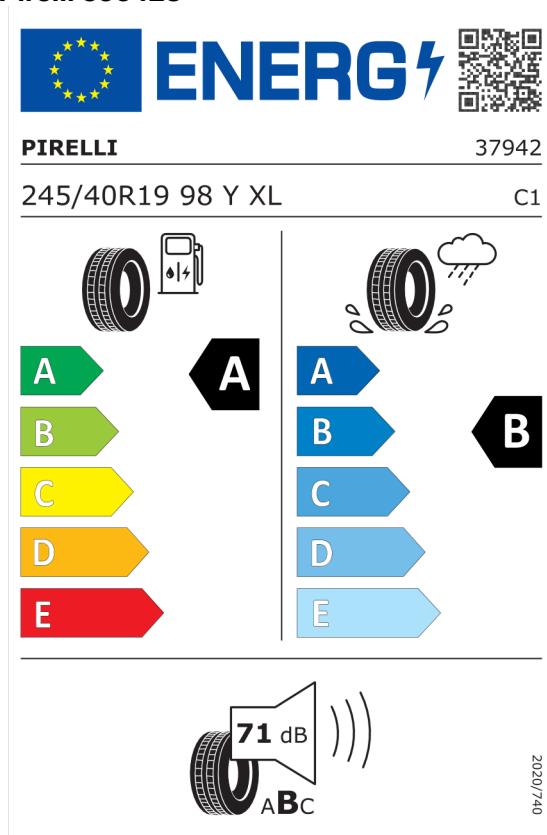

Číslo kalkulácie.
Dátum
Platnosť do

Ponuka
11245
09.02.2024
23.02.2024

EU Energetický štítok pre kolesá

Pirelli 596423

<https://eprel.ec.europa.eu/qr/596423>