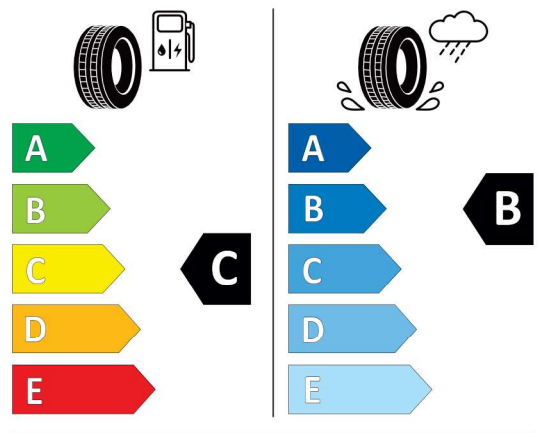

Pirelli 1352782

PIRELLI 42505
315/35R22 111 Y XL C1

2020/740

<https://eprel.ec.europa.eu/qr/1352782>