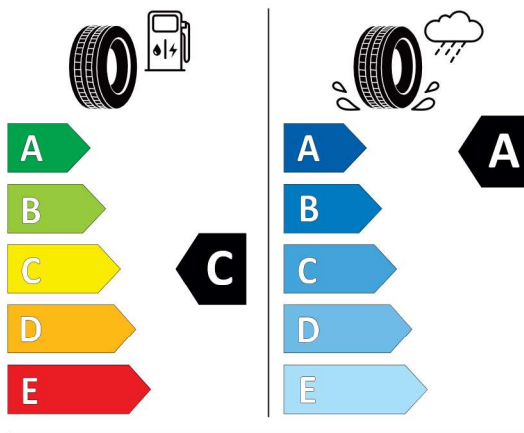

2020/740

<https://eprel.ec.europa.eu/qr/1352781>

Číslo kalkulácie.  
Dátum  
Platnosť do

**Ponuka**  
11380  
21.02.2024

**Yokohama 1142413**

**YOKOHAMA** R6781  
315/35R22 111 Y C1

2020/740

<https://eprel.ec.europa.eu/qr/1142413>