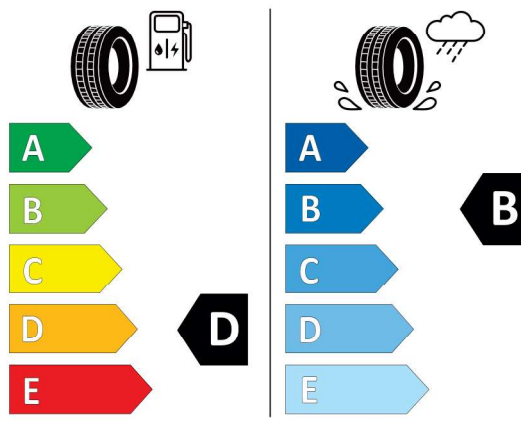

## EU Energetický štítok pre kolesá

**Yokohama 1142393**

**YOKOHAMA** R6780  
275/40R22 107 Y C1

2020/740

<https://eprel.ec.europa.eu/qr/1142393>

**Pirelli 1352781**

**PIRELLI** 42504  
275/40R22 107 Y XL C1