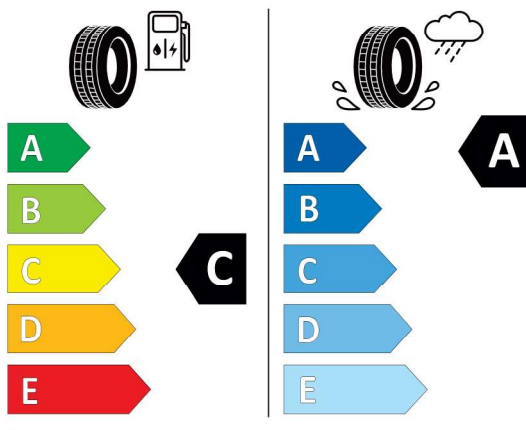

Číslo kalkulácie.
Dátum
Platnosť do

Ponuka
11380
21.02.2024

EU Energetický štítok pre kolesá

Yokohama 1142393

YOKOHAMA R6780
275/40R22 107 Y C1