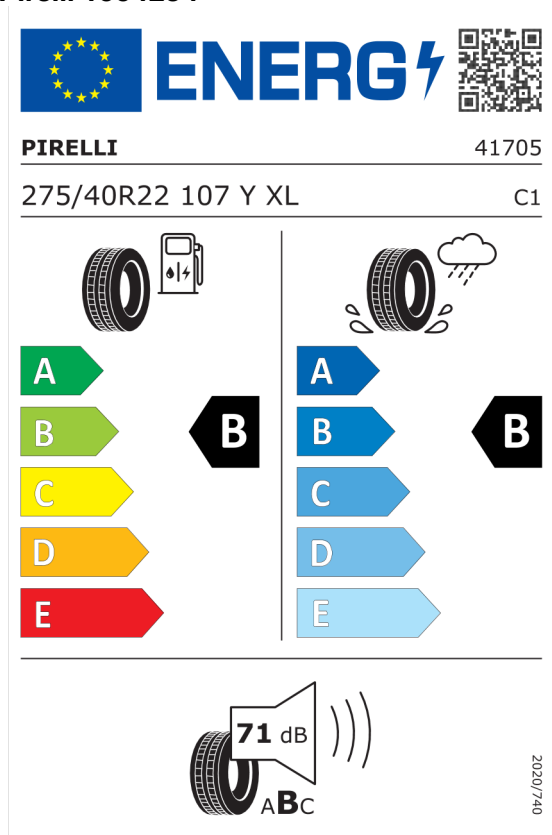

Technické údaje

Objem	2993 cm ³	Spotreba - Stred	8 l/100km
Výkon	250 kW (340 hp)	Emisie CO₂	208 g/km

Hodnoty spotreby paliva, emisií CO₂, spotreby elektrickej energie a zobrazené rozsahy sú stanovené podľa európskeho nariadenia (EC) 715/2007 v znení uplatniteľnom v čase typového schválenia. Namerané hodnoty sú na základe cyklu WLTP podľa smernice (EC) 1151/2017 a môžu sa líšiť v závislosti od zvolenej výbavy. Uvedený rozsah hodnôt zohľadňuje rôzne konfigurácie zvoleného modelu a nie je súčasťou akejkoľvek ponuky, je určený výlučne na porovnanie. Príručka o spotrebe paliva a emisiách CO₂, ktorá obsahuje údaje o všetkých modeloch nových osobných automobilov, je bezplatne k dispozícii v každom predajnom mieste.

Cena celkom vrátane DPH EUR **127.200,00**

DPH EUR **21.200,00**

Cena celkom bez DPH EUR **106.000,00**

Číslo kalkulácie.
Dátum
Platnosť do

Ponuka
11633
11.03.2024
25.03.2024

EU Energetický štítok pre kolesá

Pirelli 1004294

<https://eprel.ec.europa.eu/qr/1004294>

Continental 482738

<https://eprel.ec.europa.eu/qr/482738>

Číslo kalkulácie.
Dátum
Platnosť do

Ponuka
11633
11.03.2024
25.03.2024

Pirelli 1004292

The image shows the ENERGY label for Pirelli tires. It features the European Union flag and the word "ENERGY" with a lightning bolt icon. A QR code is located to the right. Below the header, the brand "PIRELLI" and the number "41706" are listed. The tire specification "315/35R22 111 Y XL" and the class "C1" are also present. The label is divided into two columns: the left column shows fuel consumption efficiency with a scale from A (green) to E (red), and the right column shows wet grip efficiency with a scale from A (blue) to E (light blue). A black arrow points to a "B" rating in both categories. At the bottom, a noise level of 73 dB is indicated with a speaker icon and the letters "ABC". A vertical date "2020/740" is on the right side.