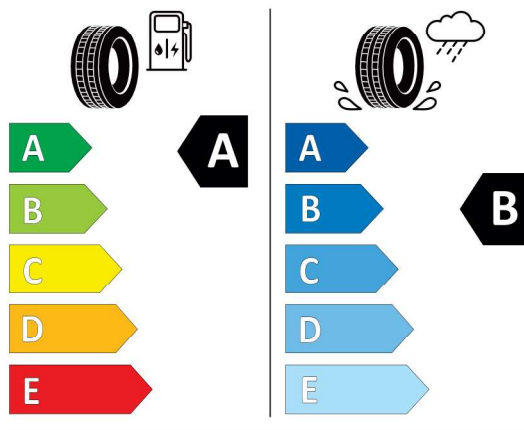

## EU Energetický štítok pre kolesá

**Continental 482791**

**Continental** 0358125

275/35 R 22 104 Y XL C1

<https://eprel.ec.europa.eu/qr/482791>

**Pirelli 595993**

**PIRELLI** 32624

275/35R22 104 Y XL C1