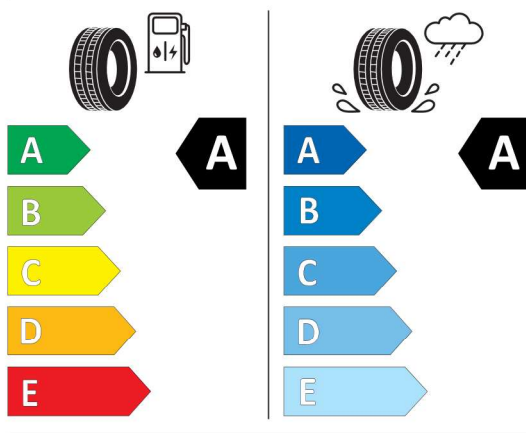

Číslo kalkulácie.
Dátum
Platnosť do

Ponuka
11941
05.04.2024

Continental 481320

Continental 0358806

315/30 R 22 107 Y XL C1

2020/740

<https://eprel.ec.europa.eu/qr/481320>