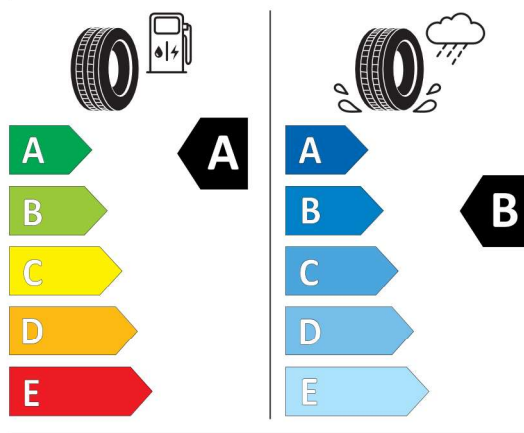

Pirelli 595992

PIRELLI 32621

315/30R22 107 Y XL C1

2020/740

<https://eprel.ec.europa.eu/qr/595992>