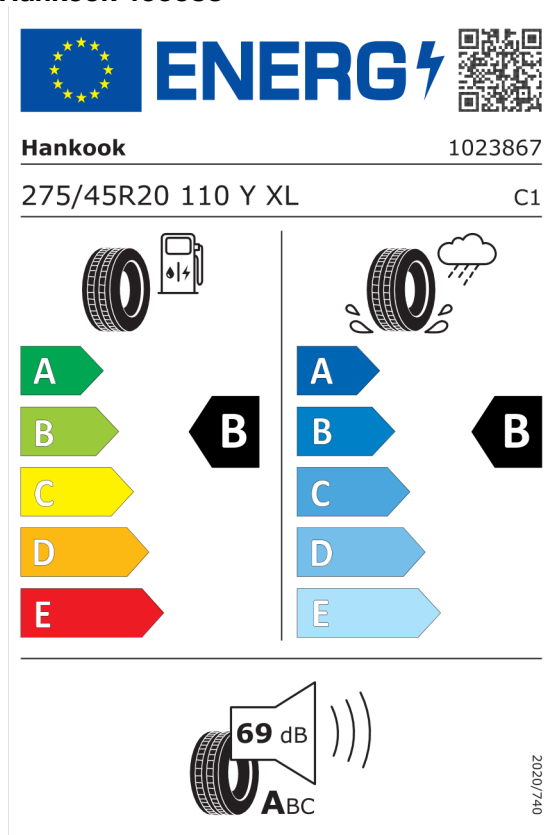

Číslo kalkulácie.
Dátum
Platnosť do

Ponuka
11371
20.02.2024
05.03.2024

EU Energetický štítok pre kolesá

Hankook 466533

<https://eprel.ec.europa.eu/qr/466533>

Pirelli 581098

<https://eprel.ec.europa.eu/qr/581098>