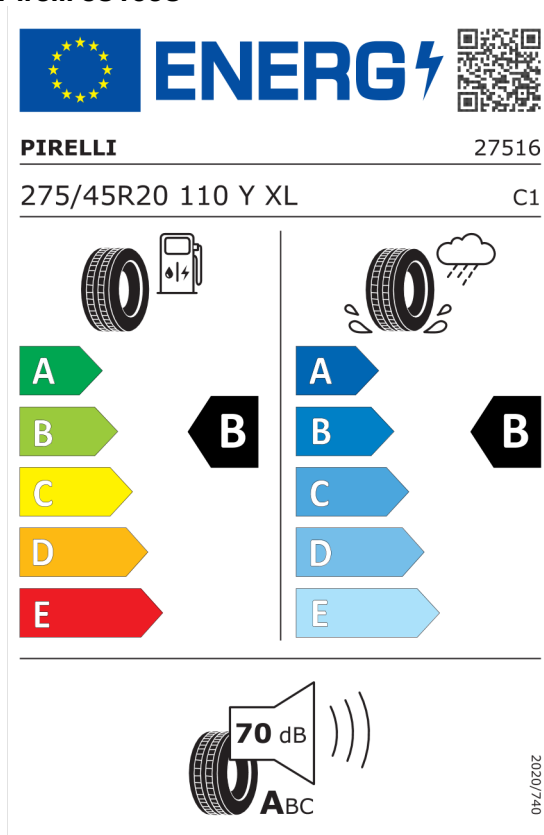

Číslo kalkulácie.
Dátum
Platnosť do

Ponuka
11371
20.02.2024
05.03.2024

EU Energetický štítok pre kolesá

Hankook 466533

<https://eprel.ec.europa.eu/qr/466533>

Pirelli 581098

<https://eprel.ec.europa.eu/qr/581098>