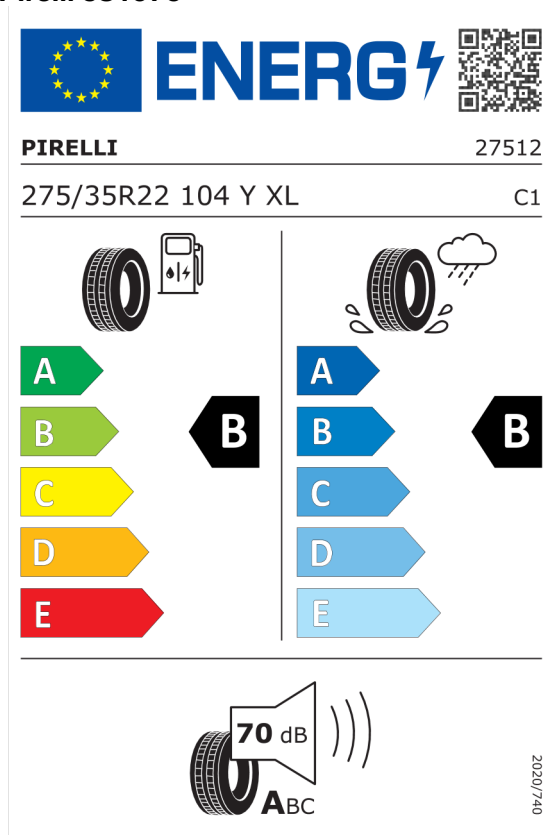

Číslo kalkulácie.
Dátum
Platnosť do

Ponuka
10309
19.10.2023
02.11.2023

EU Energetický štítok pre kolesá

Pirelli 581076

<https://eprel.ec.europa.eu/qr/581076>