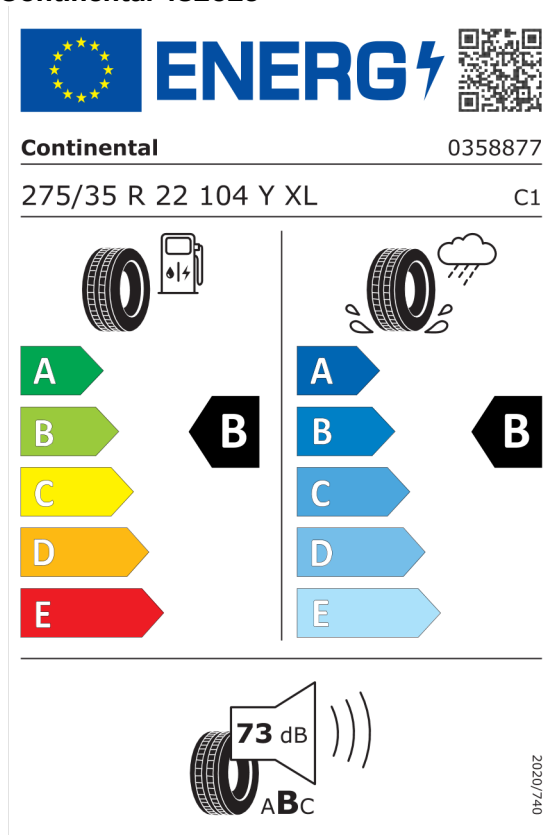

Continental 482629

<https://eprel.ec.europa.eu/qr/482629>