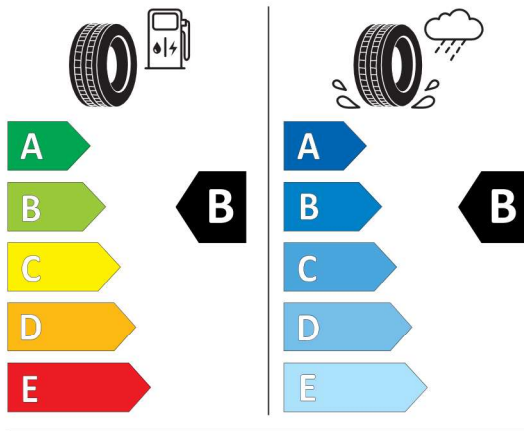

<https://eprel.ec.europa.eu/qr/482629>

Číslo kalkulácie.
Dátum
Platnosť do

Ponuka
12077
19.04.2024

Pirelli 581088

PIRELLI 27511
315/30R22 107 Y XL C1

2020/740

<https://eprel.ec.europa.eu/qr/581088>

Continental 505845