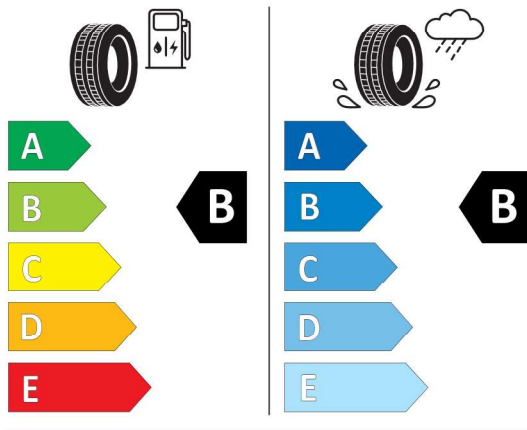

EU Energetický štítok pre kolesá

Pirelli 581076

PIRELLI 27512
275/35R22 104 Y XL C1

2020/740

<https://eprel.ec.europa.eu/qr/581076>

Continental 482629

Continental 0358877
275/35 R 22 104 Y XL C1

2020/740