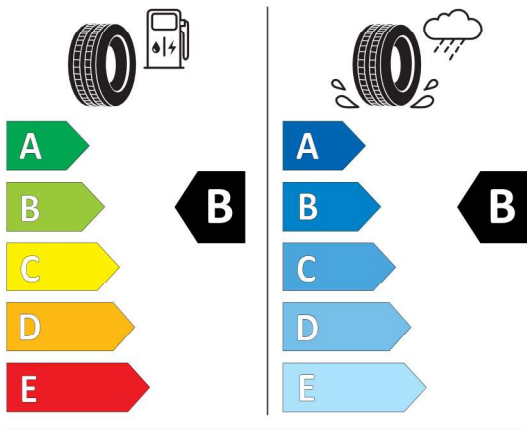

EU Energetický štítok pre kolesá

Pirelli 581076

PIRELLI 27512
275/35R22 104 Y XL C1

2020/740

<https://eprel.ec.europa.eu/qr/581076>

Continental 482629

Continental 0358877
275/35 R 22 104 Y XL C1

2020/740