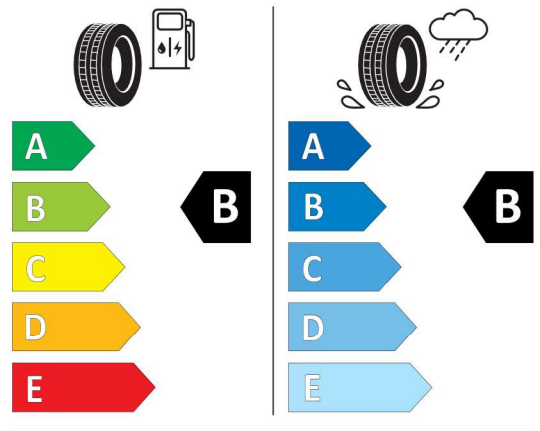

Continental 505845

Continental 0358885
315/30 R 22 107 Y XL C1

2020/740

<https://eprel.ec.europa.eu/qr/505845>