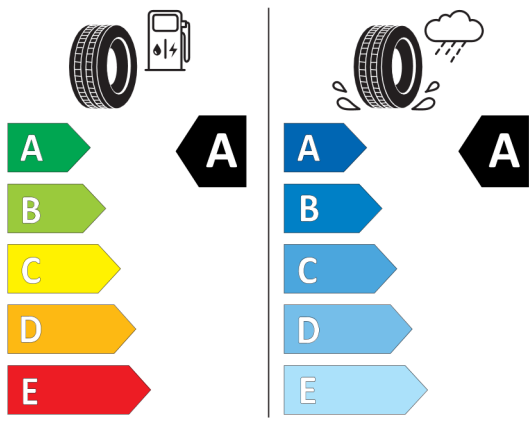

EU Energetický štítok pre kolesá

382583

BRIDGESTONE 10765

245/45 R20 103 W XL C1