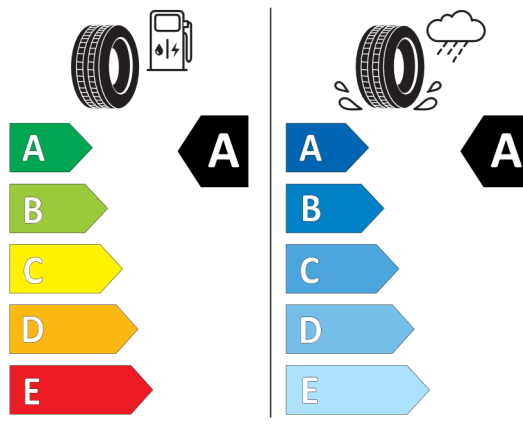

2020/740

<https://eprel.ec.europa.eu/qr/382583>

383240

BRIDGESTONE 10767

275/40 R20 106 W XL C1