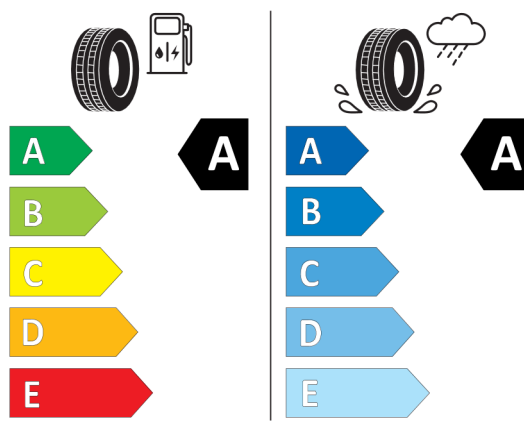

2020/740

<https://eprel.ec.europa.eu/qr/382583>

383240

BRIDGESTONE 10767

275/40 R20 106 W XL C1