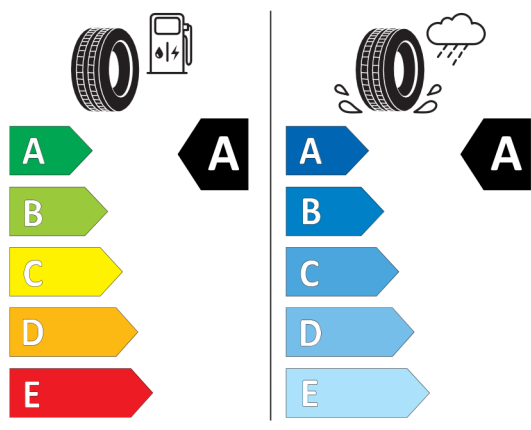

EU Energetický štítok pre kolesá

382583

BRIDGESTONE 10765

245/45 R20 103 W XL C1