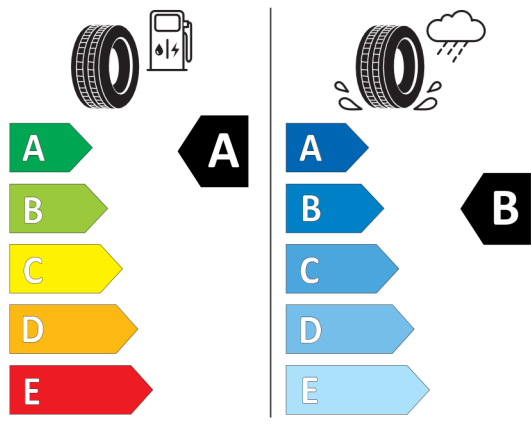

Číslo kalkulácie.
Dátum
Platnosť do

Ponuka
7240
07.06.2022

EU Energetický štítok pre kolesá

529951

GOODYEAR 546604

225/45R19 96 W XL C1

2020/740

<https://eprel.ec.europa.eu/qr/529951>