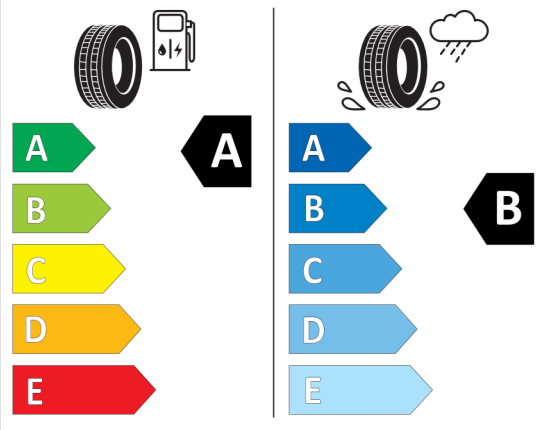

2020/740

<https://eprel.ec.europa.eu/qr/529951>

558440

Continental 0311158

225/45 R 19 96 W XL C1