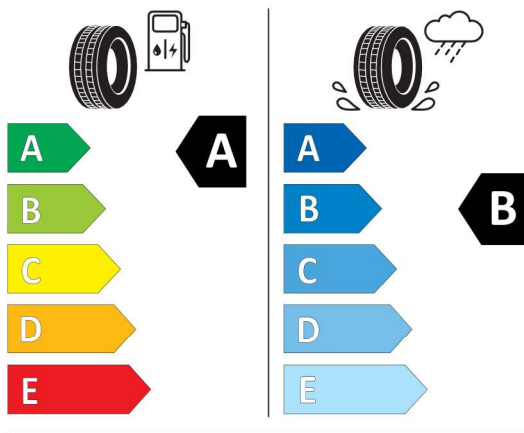

Číslo kalkulácie.
Dátum
Platnosť do

Ponuka
10234
13.10.2023

Nexen 604330

NEXENTIRE 17584

225/55R18 102 Y XL C1

2020/740

<https://eprel.ec.europa.eu/qr/604330>