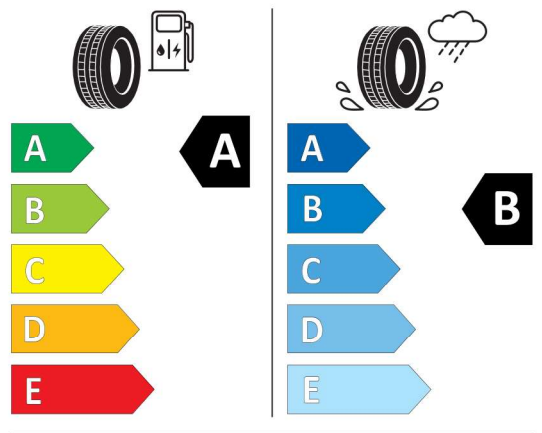

Bridgestone 501231

Bridgestone 21898

225/55 R18 (102Y) XL C1

2020/740

<https://eprel.ec.europa.eu/qr/501231>