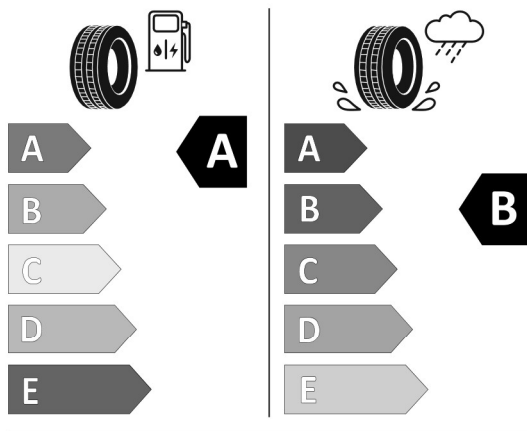

NEXENTIRE 17584

225/55R18 102 Y XL C1

2020/740

<https://eprel.ec.europa.eu/qr/604330>

Hankook 626793

Hankook 1026882

225/55R18 102 Y XL C1

2020/740