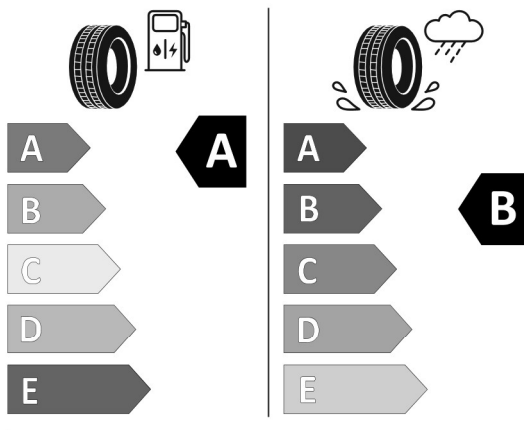

Číslo kalkulácie.
Dátum
Platnosť do

Ponuka
10960
15.01.2024

EU Energetický štítok pre kolesá

Continental 659111

Continental 0311781

225/55 R 18 102 Y XL C1

2020/740

<https://eprel.ec.europa.eu/qr/659111>