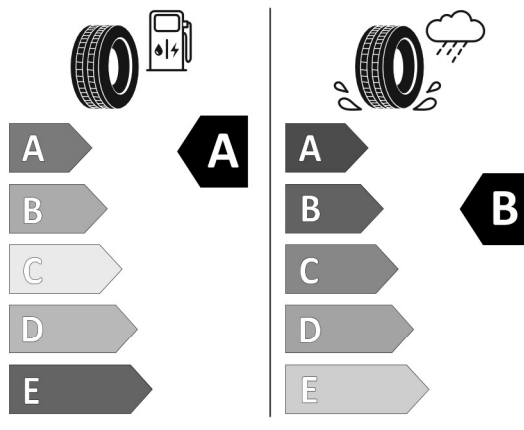

Bridgestone 501231

Bridgestone 21898

225/55 R18 (102Y) XL C1

2020/740

<https://eprel.ec.europa.eu/qr/501231>