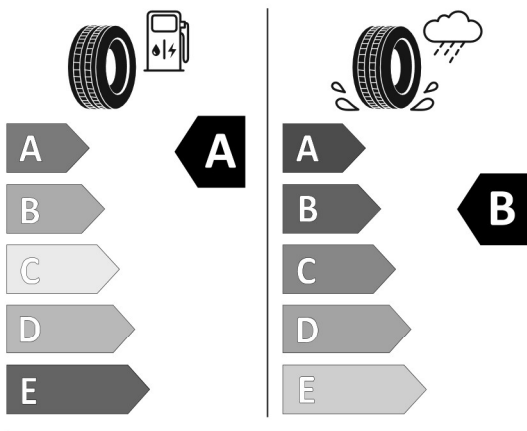

Číslo kalkulácie.
Dátum
Platnosť do

Ponuka
10960
15.01.2024

Nexen 604330

NEXENTIRE 17584

225/55R18 102 Y XL C1

2020/740

<https://eprel.ec.europa.eu/qr/604330>