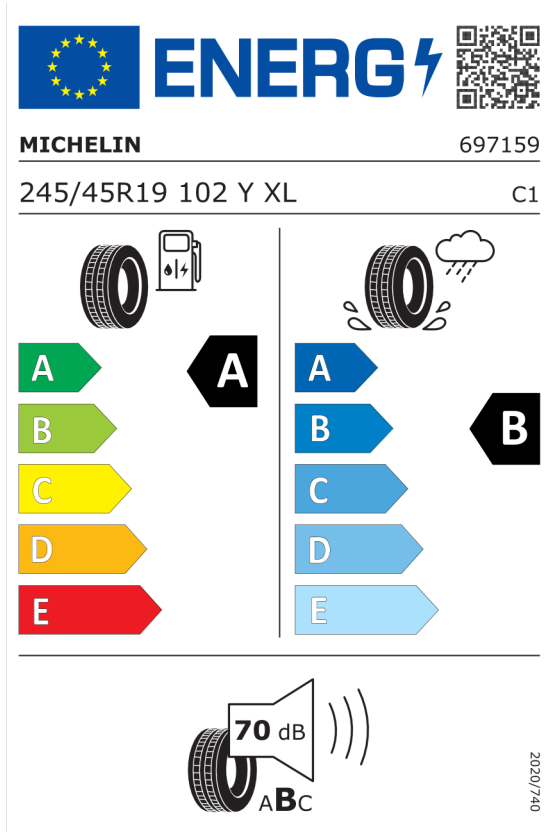

Číslo kalkulácie.
Dátum
Platnosť do

Ponuka
11668
12.03.2024
26.03.2024

EU Energetický štítok pre kolesá

Michelin 796599

<https://eprel.ec.europa.eu/qr/796599>