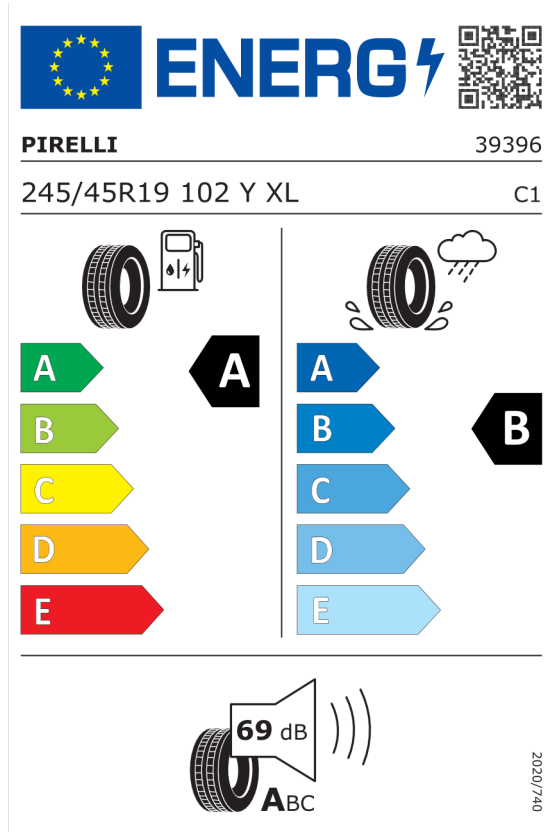

Pirelli 596812

<https://eprel.ec.europa.eu/qr/596812>