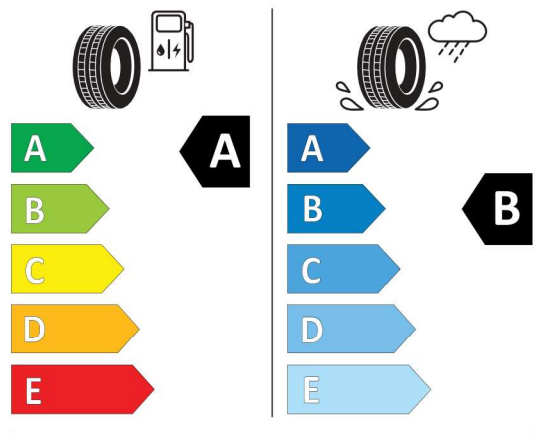

Pirelli 596810

PIRELLI 39392
285/35R21 105 Y XL C1

2020/740

<https://eprel.ec.europa.eu/qr/596810>