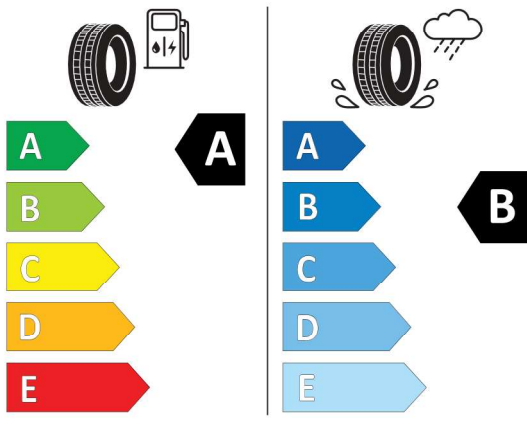

Číslo kalkulácie.
Dátum
Platnosť do

Ponuka
10572
18.12.2023

EU Energetický štítok pre kolesá

Pirelli 596809

PIRELLI 39391
255/40R21 102 Y XL C1

2020/740

<https://eprel.ec.europa.eu/qr/596809>