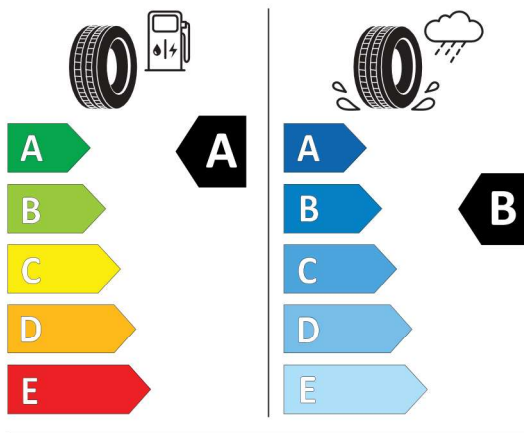

<https://eprel.ec.europa.eu/qr/502403>

Číslo kalkulácie.
Dátum
Platnosť do

Ponuka
10572
18.12.2023

Bridgestone 502763

Bridgestone 21884
285/35 R21 105 Y XL C1

2020/740

<https://eprel.ec.europa.eu/qr/502763>