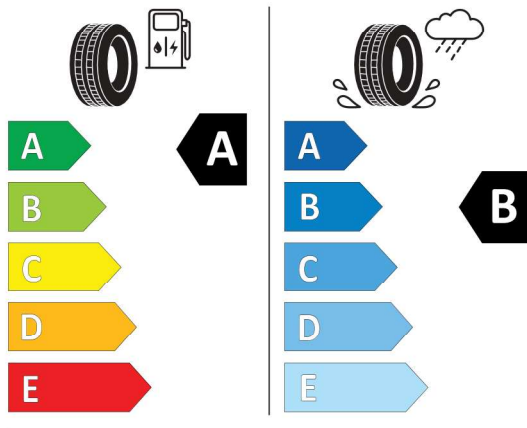

EU Energetický štítok pre kolesá

Pirelli 596809

PIRELLI 39391
255/40R21 102 Y XL C1

2020/740

<https://eprel.ec.europa.eu/qr/596809>

Bridgestone 502403

Bridgestone 21883
255/40 R21 102 Y XL C1

2020/740