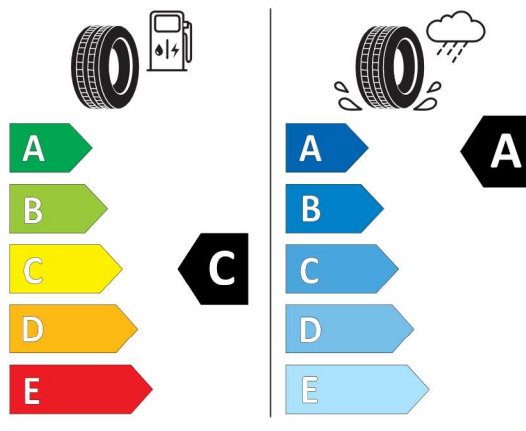

245/35R20 95 Y XL C1

2020/740

<https://eprel.ec.europa.eu/qr/530043>

Číslo kalkulácie.  
Dátum  
Platnosť do

**Ponuka**  
10135  
04.10.2023

**Goodyear 530041**

**GOODYEAR** 547964

275/30R20 97 Y XL C1