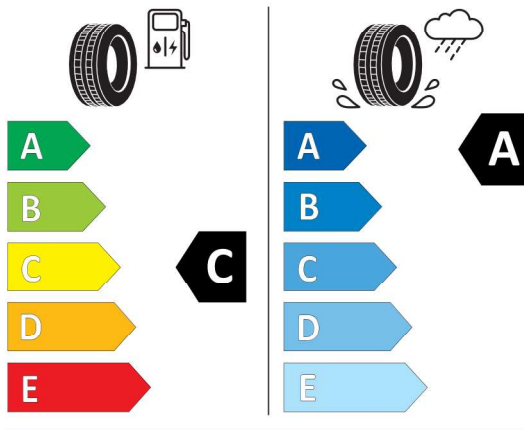

Číslo kalkulácie.
Dátum
Platnosť do

Ponuka
10135
04.10.2023

EU Energetický štítok pre kolesá

Pirelli 595227

PIRELLI 25962

245/35R20 95 Y XL C1