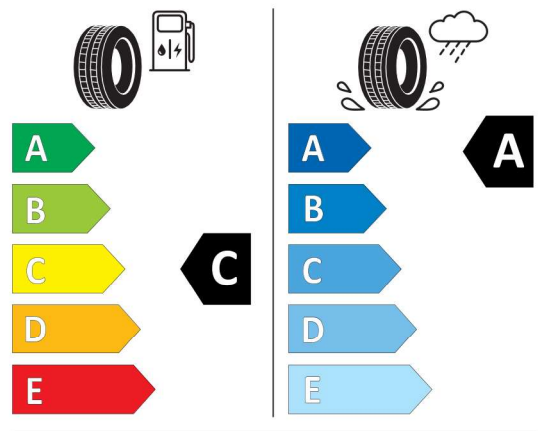

2020/740

<https://eprel.ec.europa.eu/qr/530041>

**Pirelli 595620**

**PIRELLI** 27969

275/30R20 97 Y XL C1

2020/740

<https://eprel.ec.europa.eu/qr/595620>

Číslo kalkulácie.  
Dátum  
Platnosť do