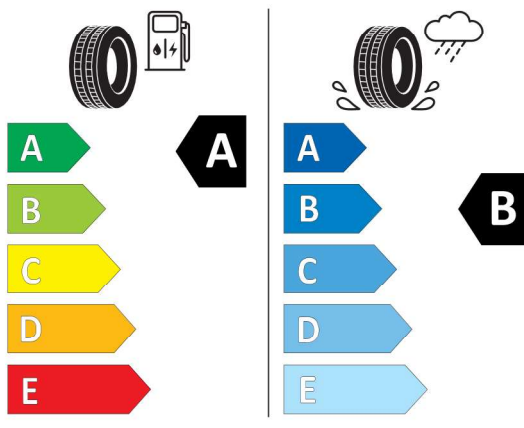

Číslo kalkulácie.
Dátum
Platnosť do

Ponuka
9660
19.07.2023

EU Energetický štítok pre kolesá

Pirelli 596241

PIRELLI 36203
245/45R18 100 Y XL C1

2020/740

<https://eprel.ec.europa.eu/qr/596241>