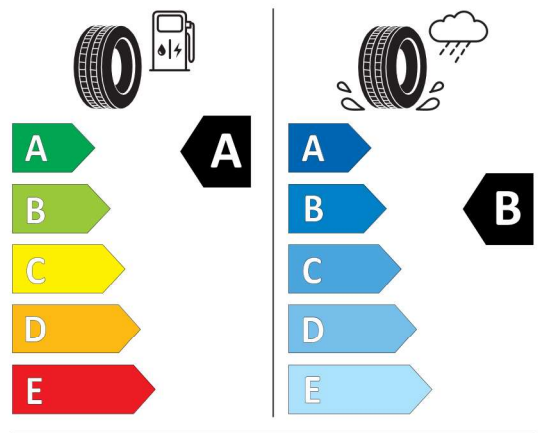

Continental 482889

Continental 0358488

245/45 R 18 100 Y XL C1

2020/740

<https://eprel.ec.europa.eu/qr/482889>