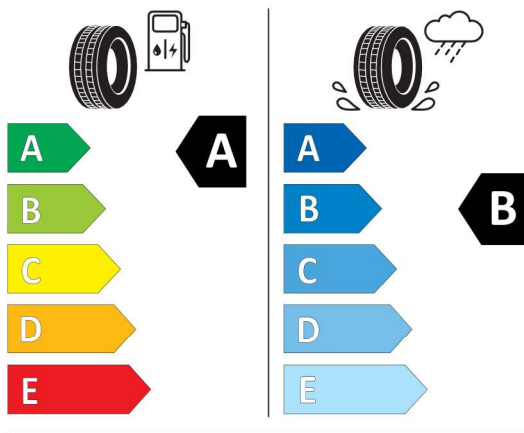

<https://eprel.ec.europa.eu/qr/382544>

Číslo kalkulácie.
Dátum
Platnosť do

Ponuka
9660
19.07.2023

Goodyear 530042

GOODYEAR 547965

245/45R18 100 Y XL C1

2020/740

<https://eprel.ec.europa.eu/qr/530042>