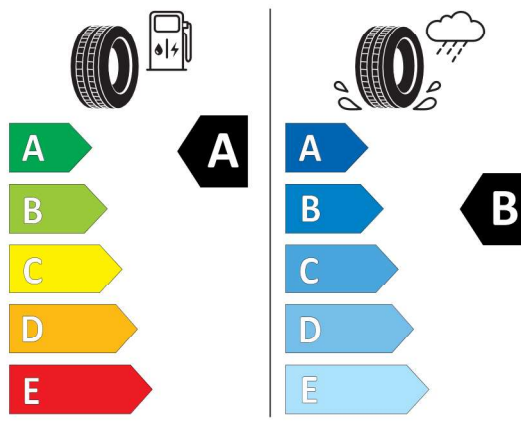

EU Energetický štítok pre kolesá

Pirelli 596241

PIRELLI 36203
245/45R18 100 Y XL C1

2020/740

<https://eprel.ec.europa.eu/qr/596241>

Bridgestone 382544

BRIDGESTONE 9911
245/45 R18 100 Y XL C1

2020/740