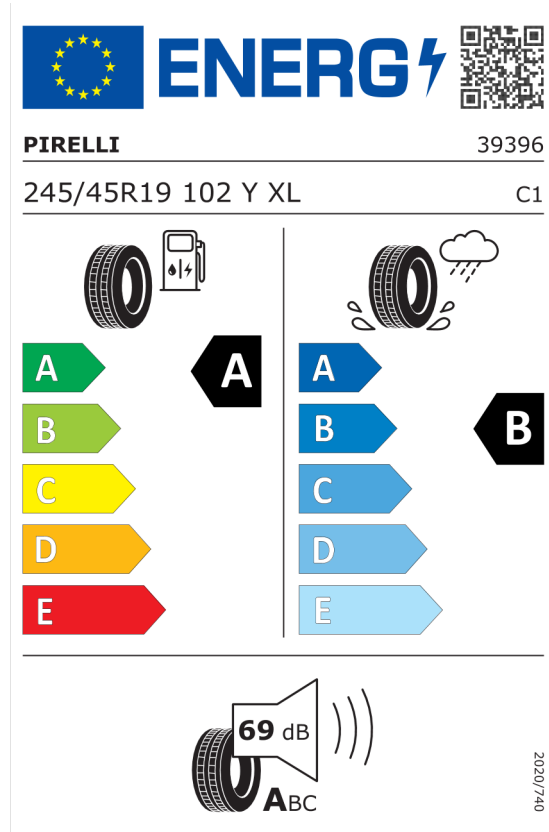

Pirelli 596812

<https://eprel.ec.europa.eu/qr/596812>