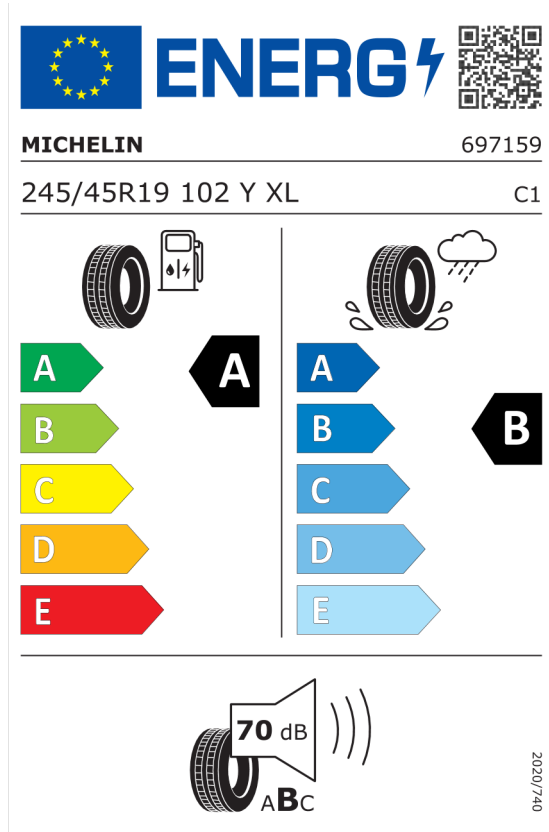

Číslo kalkulácie.
Dátum
Platnosť do

Ponuka
12165
26.04.2024
10.05.2024

EU Energetický štítok pre kolesá

Michelin 796599

<https://eprel.ec.europa.eu/qr/796599>