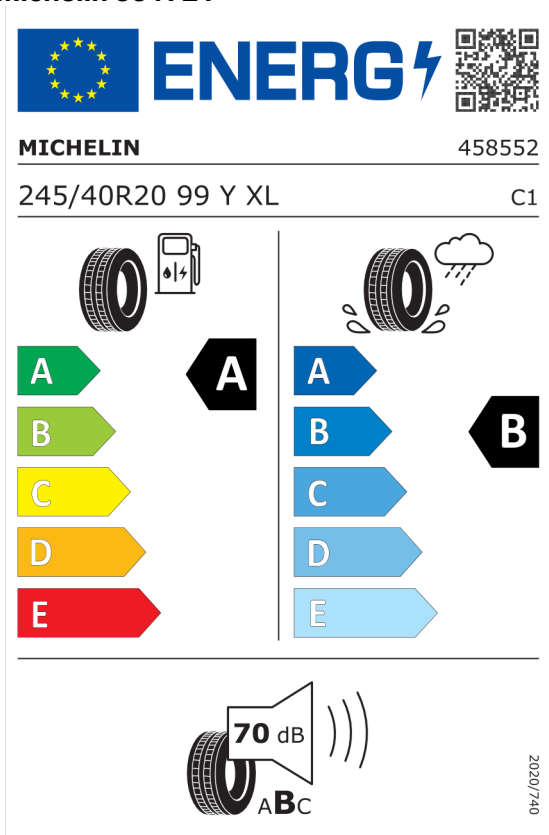

Ponuka
11967
Číslo kalkulácie.
Dátum 09.04.2024
Platnosť do 23.04.2024

EU Energetický štítok pre kolesá

Michelin 991721

<https://eprel.ec.europa.eu/qr/991721>