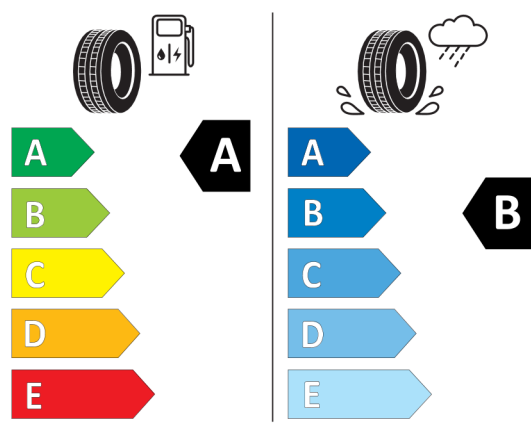

2020/740

<https://eprel.ec.europa.eu/qr/445667>

595913

PIRELLI 31461

255/40R18 99 Y XL C1