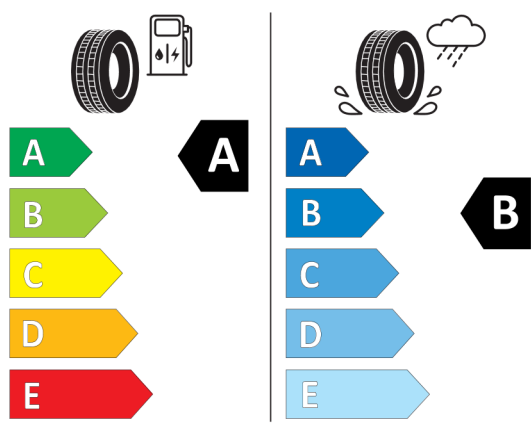

225/45R18 95 Y XL C1

2020/740

<https://eprel.ec.europa.eu/qr/595906>

445667

MICHELIN 284524

255/40R18 99 Y XL C1

2020/740

<https://eprel.ec.europa.eu/qr/445667>