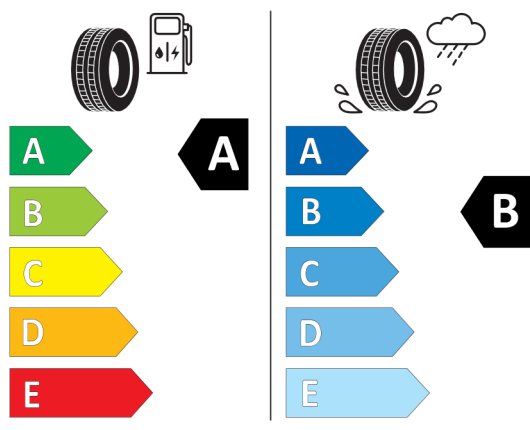

EU Energetický štítek pre kolesá

445666

MICHELIN

651590

225/45R18 95 Y XL

C1

2020/740

<https://eprel.ec.europa.eu/qr/445666>