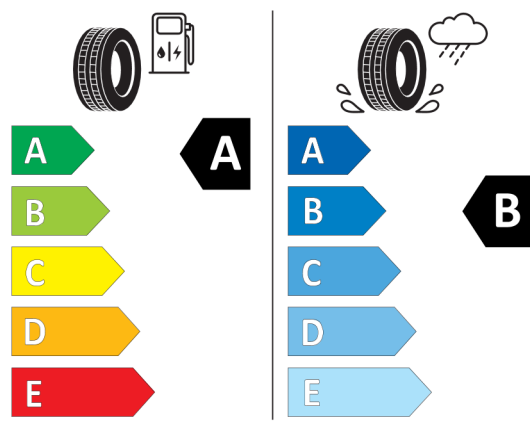

2020/740

<https://eprel.ec.europa.eu/qr/445667>

595913

PIRELLI

31461

255/40R18 99 Y XL

C1