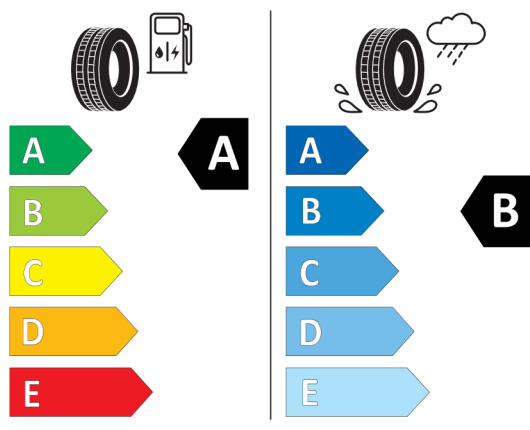

2020/740

<https://eprel.ec.europa.eu/qr/595906>

445667

MICHELIN

284524

255/40R18 99 Y XL

C1