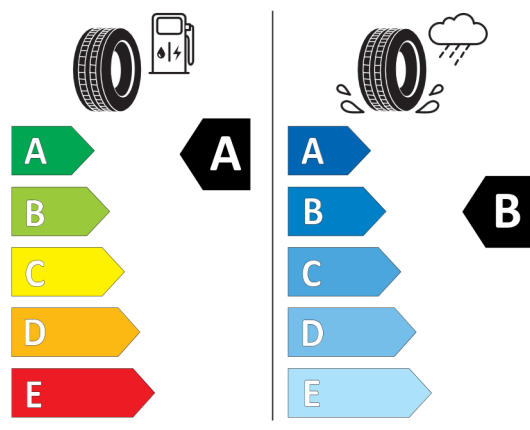

595906

PIRELLI

31424

225/45R18 95 Y XL

C1

2020/740

<https://eprel.ec.europa.eu/qr/595906>

445667