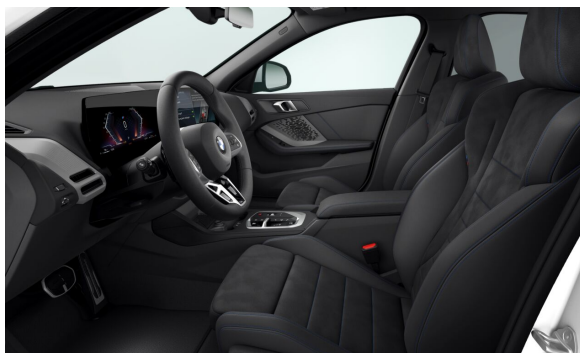

Predajca BMW

Ponuka č. 14946
Dátum tlače 04-02-2025
Číslo objednávky 7803202
Stránka 5 z 10

INTERIÉR.

		Cena s DPH EUR
FKTNL	M Alcantara/Veganza combination Black/contrast stitching Blue	0,00
S043U	'Illuminated' Aluminium graphite interior decor	0,00

MOŽNOSTI.

		Cena s DPH EUR
S02PA	Poistné skrutky kolies	0,00
S02TE	Automatická prevodovka s radiaciami páčkami na volante	0,00
S0337	Balík M Sport	3.602,00
S02VF	Adaptívny M podvozok	0,00
S0481	Športové sedadlá vpredu	0,00
S0710	Športový kožený volant "M"	0,00
S0775	M strop Anthracite	0,00
S09T1	M Sport exteriér	0,00
S09T2	M Sport interiér	0,00
S0420	Stmavené sklá vzadu	424,00
S0459	El.nastavenie predných sedadiel s pamäťou pre sedadlo vodiča	901,00
S0465	Delené sklápanie zadných operadiel	212,00
S0534	Automatická klimatizácia	583,00
S05AS	Driving Assistant	0,00
S07EV	Balík Premium	1.907,00
S0322	Komfortný vstup a štartovanie	0,00
S0430	Balík vnútorného a vonkajšieho spätného zrkadla	0,00
S0431	Automatické stmavovanie vnútorného zrkadla	0,00
S0552	Adaptívne LED svetlomety	0,00
S05AC	Asistent diaľkových svetiel	0,00
S06NX	Bezdrôtové nabíjanie pre mobilný telefón	0,00
Medzisúčet exteriér, interiér a možnosti		7.629,00

ZÁRUKA A SERVIS VRÁTANE.

		Cena s DPH EUR
S07CG	Repair Inclusive - 3 roky/200.000 km	303,00
Medzisúčet záruky a servisu vrátane		303,00