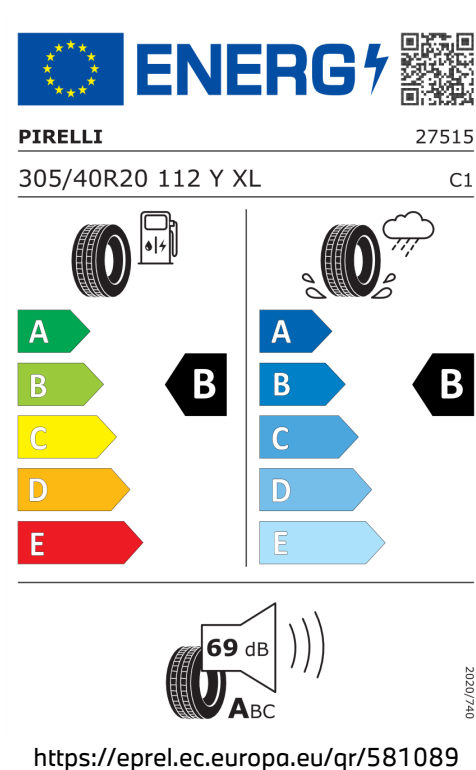

** www.bmw.sk/partnera

ETIKETY PNEUMATÍK.

Pirelli 581098

Bridgestone 383260

Pirelli 581089

Hankook 466536

BRIDGESTONE 13668
275/45 R20 110 Y XL C1

<https://eprel.ec.europa.eu/qr/383260>

Hankook 466533

Hankook 1023814
305/40R20 112 Y XL C1

<https://eprel.ec.europa.eu/qr/466536>

Bridgestone 383337

Hankook 1023867
275/45R20 110 Y XL C1

<https://eprel.ec.europa.eu/qr/466533>

BRIDGESTONE 13670
305/40 R20 112 Y XL C1