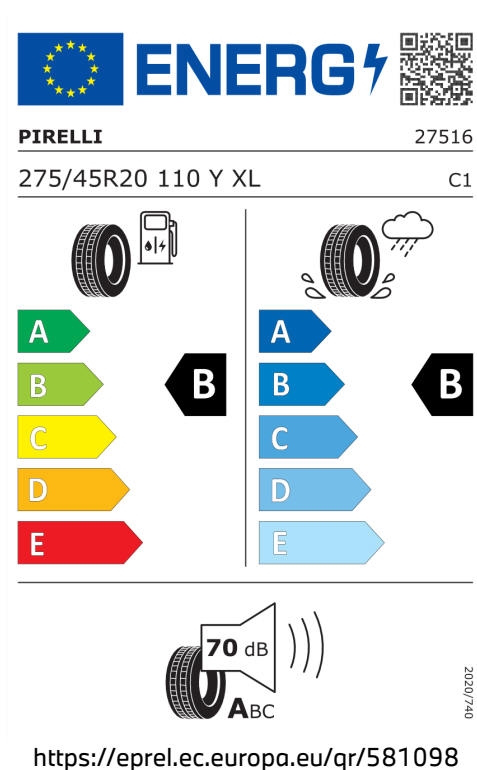

** www.bmw.sk/partnera

ETIKETY PNEUMATÍK.

Pirelli 581098

Bridgestone 383260

Pirelli 581089

Hankook 466536

BRIDGESTONE 13668
275/45 R20 110 Y XL C1

<https://eprel.ec.europa.eu/qr/383260>