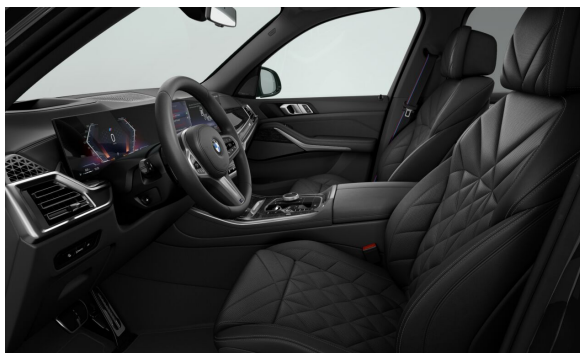

Ponuka č. 13995
Dátum tlače 21-10-2024
Číslo objednávky 7796468
Stránka 5 z 9

INTERIÉR.

		Cena s DPH EUR
FKPSW	Sensafin Black s ozdobným prešivaním	0,00
S04LM	Drevené interiérové lišty Finline Black s metalickým efektom	207,00

MOŽNOSTI.

		Cena s DPH EUR
S0323	Systém dovierania dverí Soft-Close	672,00
S0337	Balík M Sport	4.238,00
S02VF	Adaptívny M podvozok	0,00
S0710	Športový kožený volant "M"	0,00
S0715	M aerodynamický balík	0,00
S0760	M lišty Shadowline	0,00
S0775	M strop Anthracite	0,00
S033B	M Sport Pro balík	1.809,00
S01MA	M Sport výfukový systém	0,00
S02VF	Adaptívny M podvozok	0,00
S0337	Balík M Sport	0,00
S03M2	M Sport brzdy červené	0,00
S03MF	M Shadowline svetlomety	0,00
S04GQ	Bezpečnostné pásy M	0,00
S0710	Športový kožený volant "M"	0,00
S0715	M aerodynamický balík	0,00
S0760	M lišty Shadowline	0,00
S0775	M strop Anthracite	0,00
S07M9	M lišty Shadow Line s rozšíreným rozsahom	0,00
S03AC	Ťažné zariadenie s vysúvateľnou hlavou	1.240,00
S03DN	BMW podsvietená mriežka chladiča Iconic Glow	517,00
S03MC	M strešné nosiče Shadowline	0,00
S0420	Stmavené sklá vzadu	568,00
S0453	Predné sedadlá s aktívnou ventiláciou	930,00
S0456	Komfortné predné sedadlá el.nastaviteľné	879,00
S04A2	Aplikácie CraftedClarity na interiérové prvky	568,00
S05AU	Driving Assistant Professional	1.726,00
S07R7	Balík Innovation	5.168,00
S0552	Adaptívne LED svetlomety	0,00
S05DW	Asistent parkovania Profesional	0,00