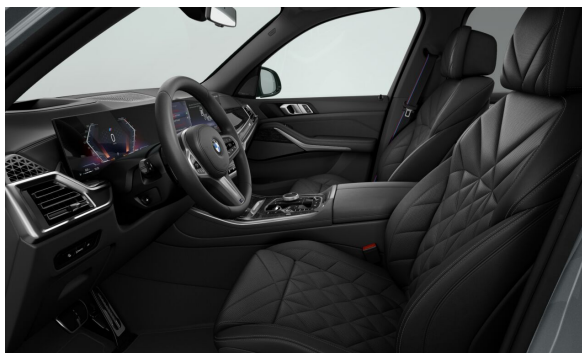

Ponuka č. 13969
Dátum tlače 17-10-2024
Číslo objednávky 7796471
Stránka 5 z 9

INTERIÉR.

		Cena s DPH EUR
FKPSW	Sensafin Black s ozdobným prešivaním	0,00
S04LM	Drevené interiérové lišty Finition Black s metalickým efektom	207,00

MOŽNOSTI.

		Cena s DPH EUR
S0258	Pneumatiky runflat s núdzovým dojazdom	0,00
S02VH	Integrálne aktívne riadenie	1.292,00
S0323	Systém dovierania dverí Soft-Close	672,00
S0337	Balík M Sport	4.238,00
S02VR	Adaptívne vzduchové odpruženie na oboch nápravách	1.292,00
S0710	Športový kožený volant "M"	0,00
S0715	M aerodynamický balík	0,00
S0760	M lišty Shadowline	0,00
S0775	M strop Anthracite	0,00
S033B	M Sport Pro balík	1.809,00
S01MA	M Sport výfukový systém	0,00
S02NH	M brzdy	0,00
S02VR	Adaptívne vzduchové odpruženie na oboch nápravách	
S0337	Balík M Sport	
S03MF	M Shadowline svetlomety	0,00
S04GQ	Bezpečnostné pásy M	0,00
S0710	Športový kožený volant "M"	
S0715	M aerodynamický balík	
S0760	M lišty Shadowline	
S0775	M strop Anthracite	
S07M9	M lišty Shadow Line s rozšíreným rozsahom	0,00
S03AC	Ťažné zariadenie s vysúvateľnou hlavou	1.240,00
S03DN	BMW podsvietená mriežka chladiča Iconic Glow	517,00
S03KA	Akustické sklá (akustický komfort v interiéri)	620,00
S03MC	M strešné nosiče Shadowline	0,00
S0420	Stmavené sklá vzadu	568,00
S0453	Predné sedadlá s aktívnou ventiláciou	930,00
S0456	Komfortné predné sedadlá el.nastaviteľné	879,00
S04A2	Aplikácie CraftedClarity na interiérové prvky	568,00
S04NB	Automatická klimatizácia so 4 regulovateľnými zónami	827,00