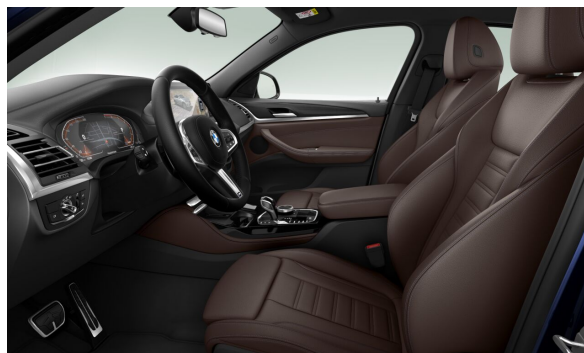

INTERIÉR.

		Cena s DPH EUR
FMAMU	Koža Vernasca Mokka s dekoratívnym prešivaním	1.292,00
S04KG	Drevené interiérové lišty Ash trunkwood so zvýraznením Pearl Chrome	155,00

MOŽNOSTI.

		Cena s DPH EUR
S0225	Sériový podvozok	0,00
S0258	Pneumatiky runflat s núdzovým dojazdom	0,00
S02PA	Poistné skrutky kolies	0,00
S0337	Balík M Sport	3.514,00
S03MB	Exteriérové lišty Aluminium Satin	0,00
S0710	Športový kožený volant "M"	0,00
S0715	M aerodynamický balík	0,00
S0775	M strop Anthracite	0,00
S03AC	Ťažné zariadenie s vysúvateľnou hlavou	1.189,00
S0420	Stmavené sklá vzadu	548,00
S0491	Nastavovanie šírky operadla pre vodiča	124,00
S04AW	Prístrojová doska v prevedení Sensatec	672,00
S04HA	Vyhrievanie sedadiel vpredu a vzadu	434,00
S04UR	Ambientné osvetlenie interiéru	382,00
S05AS	Driving Assistant	930,00
S05DN	Asistent parkovania Plus	724,00
S0676	HiFi systém	413,00
S06NW	Mobilná kompatibilita vrátane bezdrôtového nabíjania mobilných telefónov	465,00
S06U3	BMW Live Cockpit Professional	1.344,00
S08WL	Špecifické Bluetooth/Wi-Fi funkcie	0,00
S0ZBC	Balík Business Class	2.226,00
S0322	Komfortný vstup a štartovanie	0,00
S03KA	Akustické sklá (akustický komfort v interiéri)	0,00
S0459	El.nastavenie predných sedadiel s pamäťou pre sedadlo vodiča	0,00
S0488	Bedrová opierka	0,00
Medzisúčet exteriér, interiér a možnosti		18.050,00