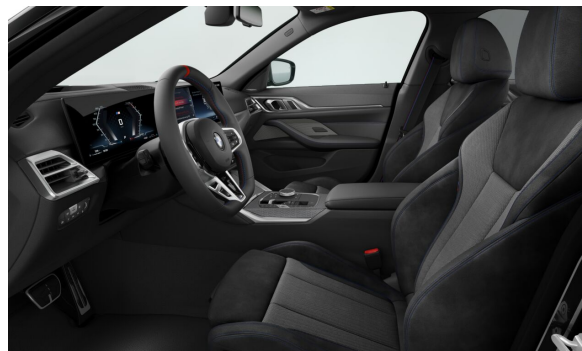

INTERIÉR.

		Cena s DPH EUR
FEPMI	M PerformTex black M piping	0,00
S04LN	M interiérové lišty Aluminium Rhombicle Anthracite	0,00

MOŽNOSTI.

		Cena s DPH EUR
S0248	Vyhrievanie volantu	279,00
S02VF	Adaptívny M podvozok	517,00
S033B	M Sport Pro balík	982,00
	S03M2 M Sport brzdy červené	0,00
	S03MF M Shadowline svetlomety	0,00
	S04GQ Bezpečnostné pásy M	0,00
S03AC	Ťažné zariadenie s vysúvateľnou hlavou	1.137,00
S0491	Nastavovanie šírky operadla pre vodiča	0,00
S04NW	Prístrojová doska Luxury	568,00
S04U0	Galvanizované ovládače (zvýšenie odolnosti, lesku a životnosti)	103,00
S0552	Adaptívne LED svetlomety	1.757,00
S05AC	Asistent diaľkových svetiel	196,00
S0688	Harman/Kardon Surround Sound audio systém	568,00