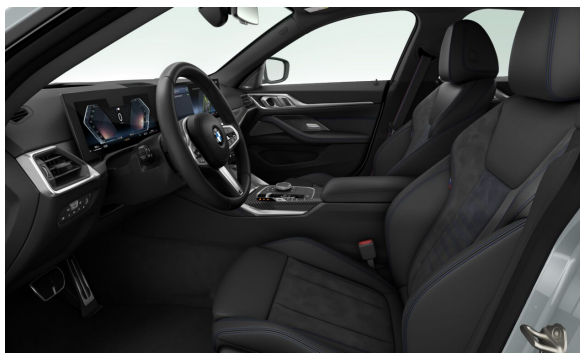

Ponuka č. 13942
Dátum tlače 16-10-2024
Číslo objednávky 0989924
Stránka 5 z 9

INTERIÉR.

		Cena s DPH EUR
FKGNL	Alcantara/Sensatec Black / kontrastné prešívanie Blue	0,00
S04MC	M interiérové lišty Carbon Fibre	568,00

MOŽNOSTI.

		Cena s DPH EUR
S02VL	Variabilné športové riadenie	0,00
S0337	Balík M Sport	4.134,00
S02VF	Adaptívny M podvozok	517,00
S0710	Športový kožený volant "M"	0,00
S0715	M aerodynamický balík	0,00
S0775	M strop Anthracite	0,00
S033B	M Sport Pro balík	2.377,00
S02TB	Športová automatická prevodovka	0,00
S02VF	Adaptívny M podvozok	
S0337	Balík M Sport	
S03M2	M Sport brzdy červené	0,00
S03MF	M Shadowline svetlomety	0,00
S04GQ	Bezpečnostné pásy M	0,00
S0688	Harman/Kardon Surround Sound audio systém	537,00
S0710	Športový kožený volant "M"	
S0715	M aerodynamický balík	
S0754	M zadný spojler	0,00
S0775	M strop Anthracite	
S07M9	M lišty Shadow Line s rozšíreným rozsahom	0,00
S03AC	Ťažné zariadenie s vysúvateľnou hlavou	1.137,00
S0420	Stmavené sklá vzadu	517,00
S0459	El.nastavenie predných sedadiel s pamäťou pre sedadlo vodiča	0,00
S0491	Nastavovanie šírky operadla pre vodiča	0,00
S04U0	Galvanizované ovládače (zvýšenie odolnosti, lesku a životnosti)	103,00
S04UR	Ambientné osvetlenie interiéru	382,00
S05AC	Asistent diaľkových svetiel	196,00
S05AU	Driving Assistant Professional	2.377,00
S05DN	Asistent parkovania Plus	724,00
S06NX	Bezdrôtové nabíjanie pre mobilný telefón	207,00
S06U3	BMW Live Cockpit Professional	1.240,00