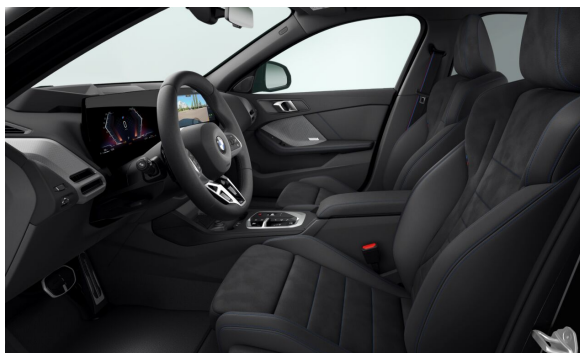

Ponuka č. 13841
Dátum tlače 07-10-2024
Číslo objednávky 0994685
Stránka 5 z 9

INTERIÉR.

		Cena s DPH EUR
FKTNL	M Alcantara/Veganza combination Black/contrast stitching Blue	0,00
S043Z	M Illuminated Aluminium hexacube interior decor, matt	0,00

MOŽNOSTI.

		Cena s DPH EUR
S0235	Ťažné zariadenie odnímateľné	879,00
S0248	Vyhrievanie volantu	207,00
S02PA	Poistné skrutky kolies	0,00
S02TE	Automatická prevodovka s radiacimi páčkami na volante	0,00
S0316	Automatické ovládanie dverí batožinového priestoru	465,00
S0337	Balík M Sport	3.514,00
S02VF	Adaptívny M podvozok	0,00
S0481	Športové sedadlá vpredu	0,00
S0710	Športový kožený volant "M"	0,00
S0775	M strop Anthracite	0,00
S09T1	M Sport exteriér	0,00
S09T2	M Sport interiér	0,00
S09TA	Špecifické prvky výbavy M Sport balíka	0,00
S033B	M Sport Pro balík	1.550,00
S02VF	Adaptívny M podvozok	
S0337	Balík M Sport	
S03M2	M Sport brzdy červené	0,00
S03MF	M Shadowline svetlomety	0,00
S0481	Športové sedadlá vpredu	
S04GQ	Bezpečnostné pásy M	0,00
S0710	Športový kožený volant "M"	
S0754	M zadný spojler	0,00
S0775	M strop Anthracite	
S07M9	M lišty Shadow Line s rozšíreným rozsahom	0,00
S09T1	M Sport exteriér	
S09T2	M Sport interiér	
S09TA	Špecifické prvky výbavy M Sport balíka	
S09TB	Špecifický obsah pre M Sport Pro balík	0,00
S0420	Stmavené sklá vzadu	413,00
S0455	Aktívne sedadlá pre vodiča a spolujazdca	486,00