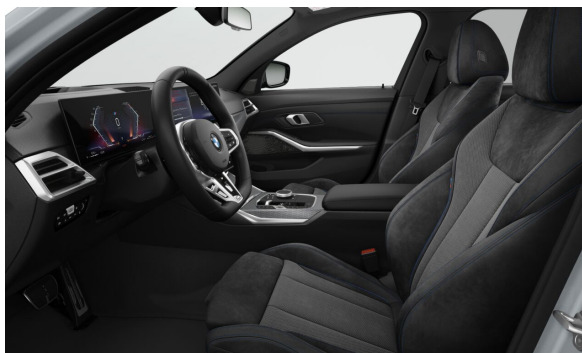

Predajca BMW

Ponuka č. 13839
Dátum tlače 07-10-2024
Číslo objednávky 7792800
Stránka 5 z 8

INTERIÉR.

		Cena s DPH EUR
FEPMI	M PerformTex black M piping	0,00
S04LN	M interiérové lišty Aluminium Rhombicle Anthracite	0,00

MOŽNOSTI.

		Cena s DPH EUR
S0248	Vyhrievanie volantu	279,00
S02PA	Poistné skrutky kolies	0,00
S02VL	Variabilné športové riadenie	0,00
S0337	Balík M Sport	4.465,00
S0481	Športové sedadlá vpredu	0,00
S0704	M Šport podvozok	0,00
S0710	Športový kožený volant "M"	0,00
S0715	M aerodynamický balík	0,00
S0775	M strop Anthracite	0,00
S03AC	Ťažné zariadenie s vysúvateľnou hlavou	1.137,00
S0420	Stmavené sklá vzadu	517,00
S0491	Nastavovanie šírky operadla pre vodiča	0,00
S0552	Adaptívne LED svetlomety	879,00
S05AC	Asistent diaľkových svetiel	0,00
S05DF	Aktívny systém udržiavania rýchlosti s funkciou Stop and Go	672,00
S0688	Harman/Kardon Surround Sound audio systém	982,00
S07A2	Inovatívny balík	3.049,00
S05AS	Driving Assistant	0,00
S05DN	Asistent parkovania Plus	0,00
S06U3	BMW Live Cockpit Professional	0,00
S07LG	Balík Comfort	1.395,00
S0322	Komfortný vstup a štartovanie	0,00
S0488	Bedrová opierka	0,00
S04UR	Ambientné osvetlenie interiéru	0,00
S06NX	Bezdrôtové nabíjanie pre mobilný telefón	0,00
Medzisúčet exteriér, interiér a možnosti		14.419,00