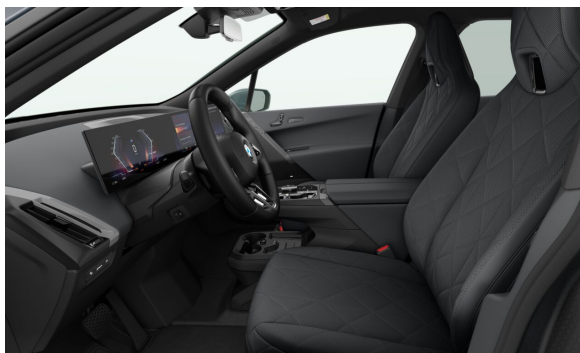

Ponuka č. 13059
Dátum tlače 29-07-2024
Číslo objednávky 7788346
Stránka 5 z 9

INTERIÉR.

		Cena s DPH EUR
FSCHA	Interiér Suite Amido	3.618,00
S043M	M interior highlights in Dark Silver	0,00

MOŽNOSTI.

		Cena s DPH EUR
S02VH	Integrálne aktívne riadenie	1.292,00
S02VR	Adaptívne vzduchové odpruženie na oboch nápravách	2.171,00
S0320	Bez označenia modelu	0,00
S0322	Komfortný vstup a štartovanie	0,00
S0323	Systém dovierania dverí Soft-Close	672,00
S0330	Sport balík	0,00
S0358	Klímakomfortné čelné sklo	227,00
S03AC	Ťažné zariadenie s vysúvateľnou hlavou	1.240,00
S0453	Predné sedadlá s aktívnou ventiláciou	930,00
S04FM	Multifunkčné predné sedadlá	1.654,00
S04NR	Interiérová kamera	196,00
S04T2	Nabíjací kábel, typ Mode 3 pre verejné nabíjanie (22kW pre BEV modely)	0,00
S04T3	Flexible Charger (Mode 2)	403,00
S04U6	AC nabíjanie Professional (22kW vstavaná palubná AC nabíjačka pre BEV modely)	1.240,00
S05YA	Adapter E+F (CEE 7/7) 10A	0,00
S06F1	Bowers & Wilkins Diamond Surround Sound Systém	5.633,00
S06U3	BMW Live Cockpit Professional	0,00
S0710	Športový kožený volant "M"	517,00
S08A5	Slovenská jazyková verzia	0,00
S08AK	Slovenský návod	0,00
S0ZBC	Balík Business Class	2.522,00
	S04HC Balík Heat Comfort vpredu a vzadu	0,00
	S04NB Automatická klimatizácia so 4 regulovateľnými zónami	0,00
	S05DW Asistent parkovania Profesional	469,00
S0ZFC	First Class Upgrade	4.502,00
	S0407 Sky Lounge panoramatické strešné okno	0,00
	S0420 Stmavené sklá vzadu	0,00
	S042A Interiérové prvky Clear&Bold	0,00