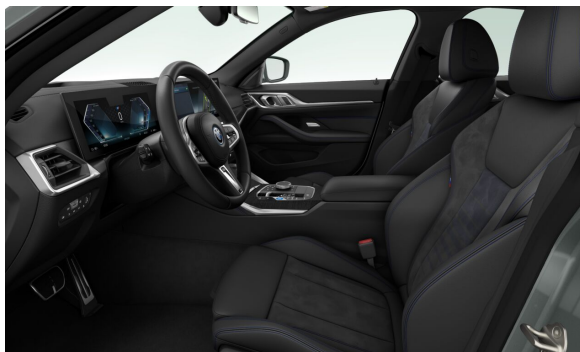

INTERIÉR.

		Cena s DPH EUR
FKGNL	Alcantara/Sensatec Black / kontrastné prešívanie Blue	0,00
S04KA	Drevené interiérové lišty Oak Grain s otvoreným pórom	155,00

MOŽNOSTI.

		Cena s DPH EUR
S0248	Vyhrievanie volantu	279,00
S0337	Balík M Sport	3.721,00
S0710	Športový kožený volant "M"	0,00
S0715	M aerodynamický balík	0,00
S0775	M strop Anthracite	0,00
S03DE	Bez špecifického označenia modelu	0,00
S0420	Stmavené sklá vzadu	517,00
S0459	El.nastavenie predných sedadiel s pamäťou pre sedadlo vodiča	0,00
S0491	Nastavovanie šírky operadla pre vodiča	0,00
S04AW	Prístrojová doska v prevedení Sensatec	0,00
S04T3	Flexible Charger (Mode 2)	403,00
S04U0	Galvanizované ovládače (zvýšenie odolnosti, lesku a životnosti)	103,00
S04UR	Ambientné osvetlenie interiéru	382,00
S04V1	BMW IconicSounds Electric	207,00
S05DM	Asistent parkovania	0,00
S0676	HiFi systém	393,00
S06NX	Bezdrôtové nabíjanie pre mobilný telefón	207,00
S0ZBC	Balík Business Class	2.165,00
S0322	Komfortný vstup a štartovanie	0,00
S0488	Bedrová opierka	0,00
S0494	Vyhrievanie sedadiel vpredu	0,00
S0ZPI	Balík Innovation	3.887,00
S05AC	Asistent diaľkových svetiel	0,00
S05AU	Driving Assistant Professional	1.080,00
S05AZ	BMW Laserlight (BMW laserové svetlomety)	0,00
S06U3	BMW Live Cockpit Professional	0,00
Medzisúčet exteriér, interiér a možnosti		17.509,00