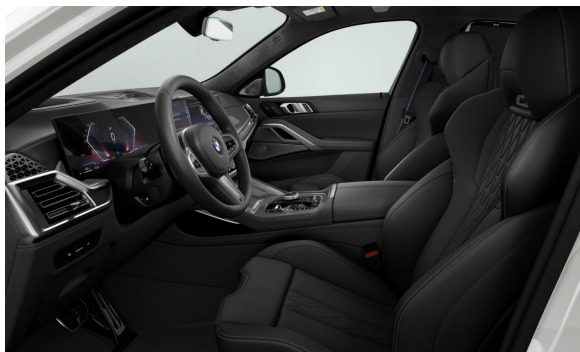

INTERIÉR.

		Cena s DPH EUR
FZBSW	Individuál celokožené čalúnenie Merino Black	3.463,00
S04MC	M interiérové lišty Carbon Fibre	961,00

MOŽNOSTI.

		Cena s DPH EUR
S02T4	M Sport diferenciál	0,00
S02VC	Sada na opravu defektu pneumatík	0,00
S02VR	Adaptívne vzduchové odpruženie na oboch nápravách	1.292,00
S0300	Núdzové dojazdové koleso	362,00
S0319	Integrované univerzálne diaľkové ovládanie	269,00
S0323	Systém dovierania dverí Soft-Close	672,00
S033B	M Sport Pro balík	1.809,00
	S01MA M Sport výfukový systém	0,00
	S03M2 M Sport brzdy červené	0,00
	S03MF M Shadowline svetlomety	0,00
	S04GQ Bezpečnostné pásy M	0,00
	S07M9 M lišty Shadow Line s rozšíreným rozsahom	0,00
S03AC	Ťažné zariadenie s vysúvateľnou hlavou	1.240,00
S03E3	Balík xOffroad	3.049,00
S03KA	Akustické sklá (akustický komfort v interiéri)	620,00
S03MG	M Karbónový zadný spojler	1.085,00
S0420	Strmavené sklá vzadu	568,00
S0453	Predné sedadlá s aktívnou ventiláciou	930,00
S04MA	M multifunkčné sedadlá vpredu	1.034,00
S04NB	Automatická klimatizácia so 4 regulovateľnými zónami	827,00
S04NM	Balík Ambient Air	362,00
S0536	Nezávislé kúrenie s diaľkovým ovládaním	1.447,00
S0776	M strop Alcantara Anthracite	1.240,00
S07LK	Balík Travel	2.842,00
	S0407 Sky Lounge panoramatické strešné okno	930,00
	S0417 Roletky na zadných bočných oknách	0,00
	S0418 Balík batožinového priestoru	0,00
	S04FL Balík Travel & Comfort	0,00
S07R7	Balík Innovation	5.551,00