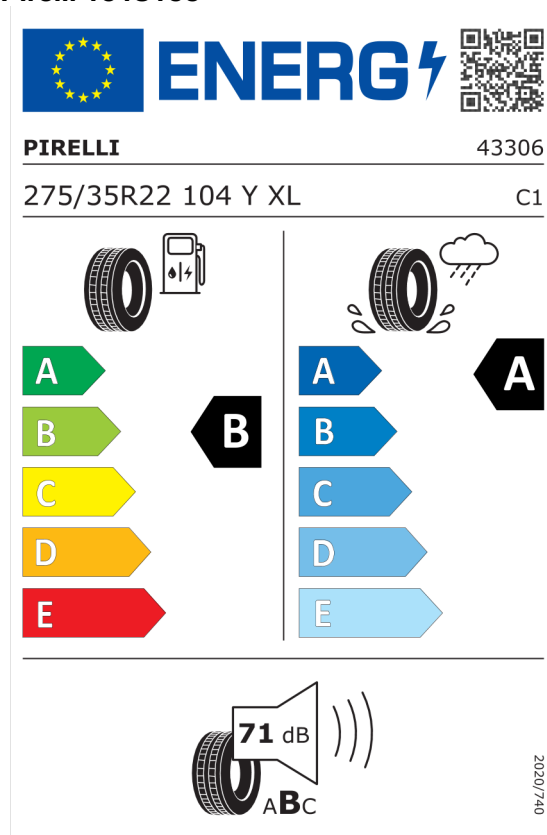

Číslo kalkulácie.
Dátum
Platnosť do

Ponuka
12243
02.05.2024
16.05.2024

EU Energetický štítok pre kolesá

Pirelli 581076

<https://eprel.ec.europa.eu/qr/581076>

Pirelli 1618155

<https://eprel.ec.europa.eu/qr/1618155>