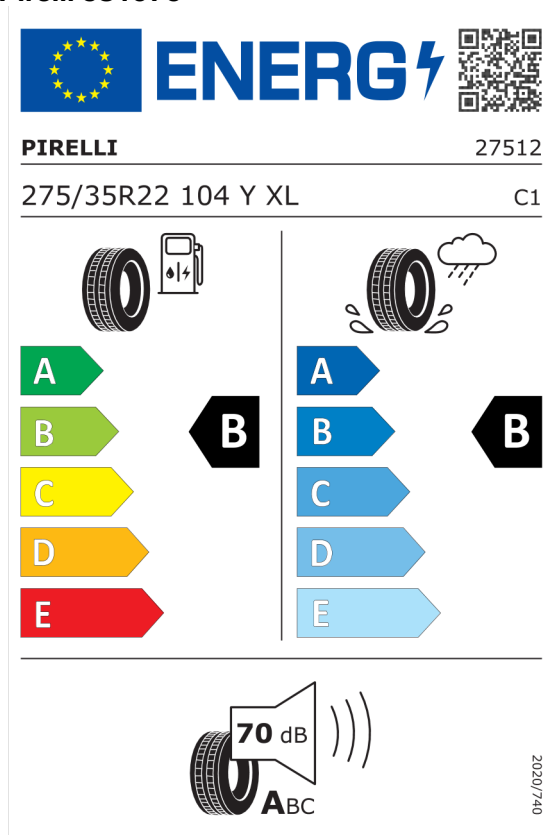

Číslo kalkulácie.
Dátum
Platnosť do

Ponuka
12243
02.05.2024
16.05.2024

EU Energetický štítok pre kolesá

Pirelli 581076

<https://eprel.ec.europa.eu/qr/581076>

Pirelli 1618155

<https://eprel.ec.europa.eu/qr/1618155>