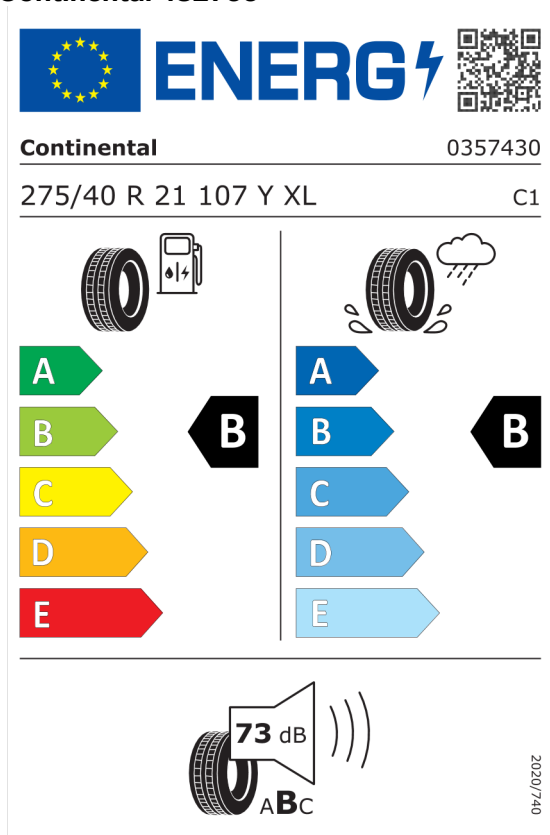

Continental 482799

<https://eprel.ec.europa.eu/qr/482799>