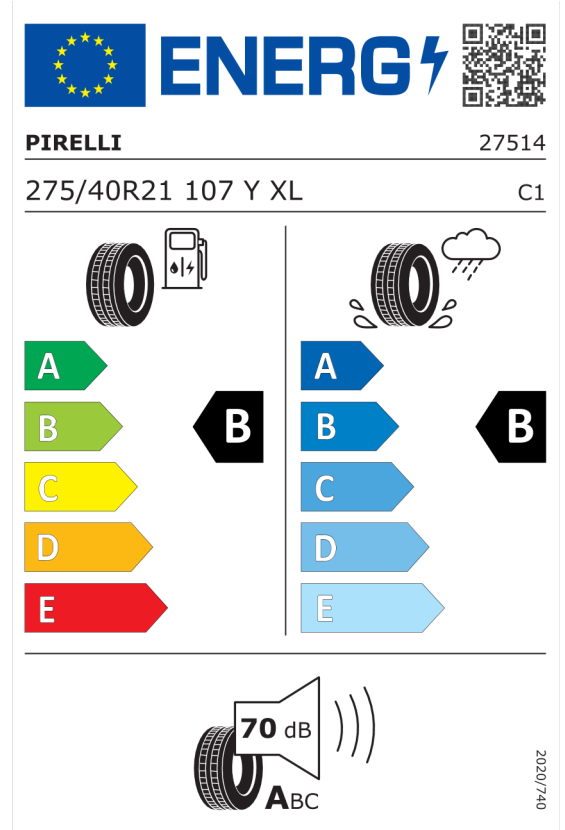

Pirelli 581097

<https://eprel.ec.europa.eu/qr/581097>