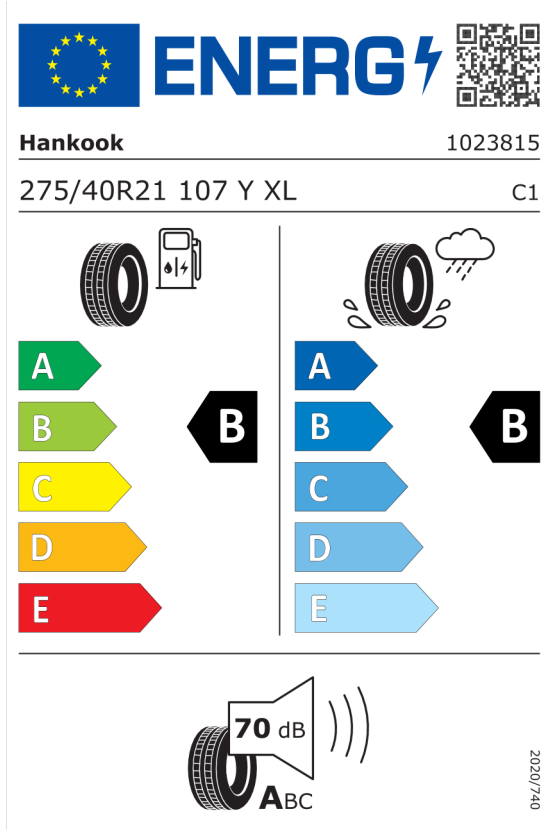

Číslo kalkulácie.
Dátum
Platnosť do

Ponuka
12227
30.04.2024
14.05.2024

EU Energetický štítok pre kolesá

Hankook 466540

<https://eprel.ec.europa.eu/qr/466540>