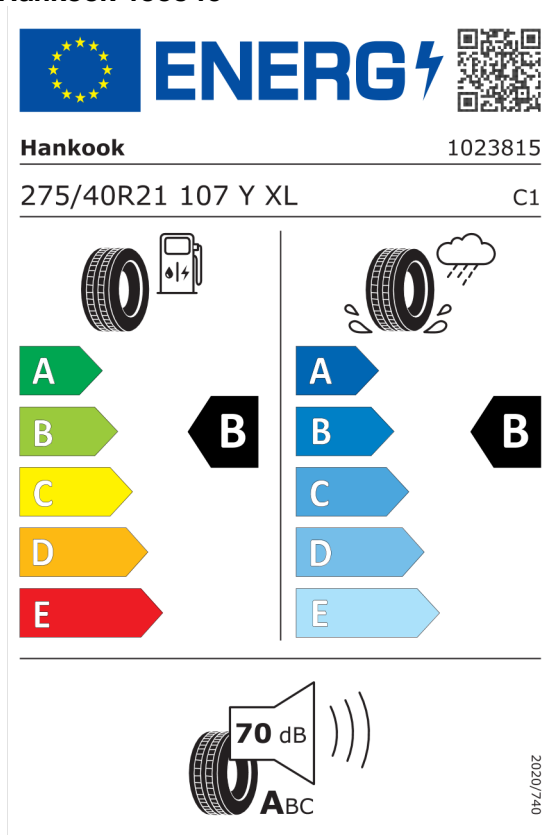

Hankook 466540

<https://eprel.ec.europa.eu/qr/466540>