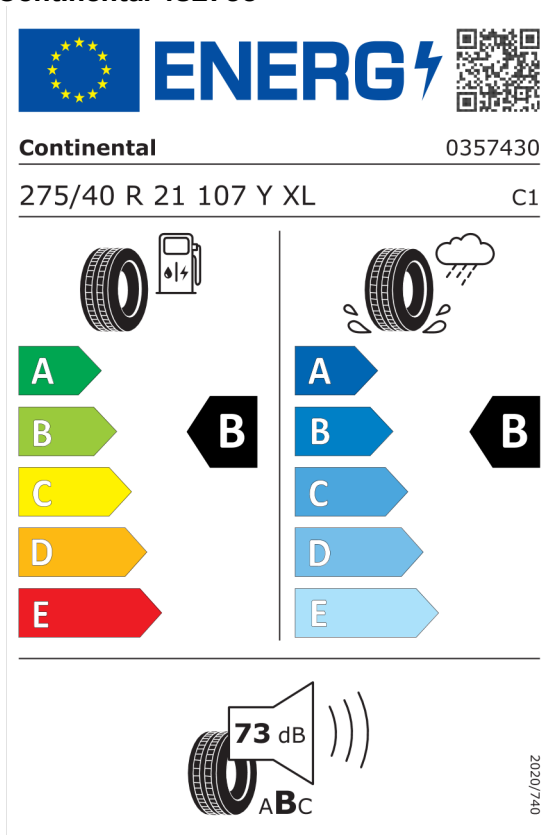

Číslo kalkulácie.
Dátum
Platnosť do

Ponuka
12226
30.04.2024
14.05.2024

EU Energetický štítok pre kolesá

Continental 482799

<https://eprel.ec.europa.eu/qr/482799>