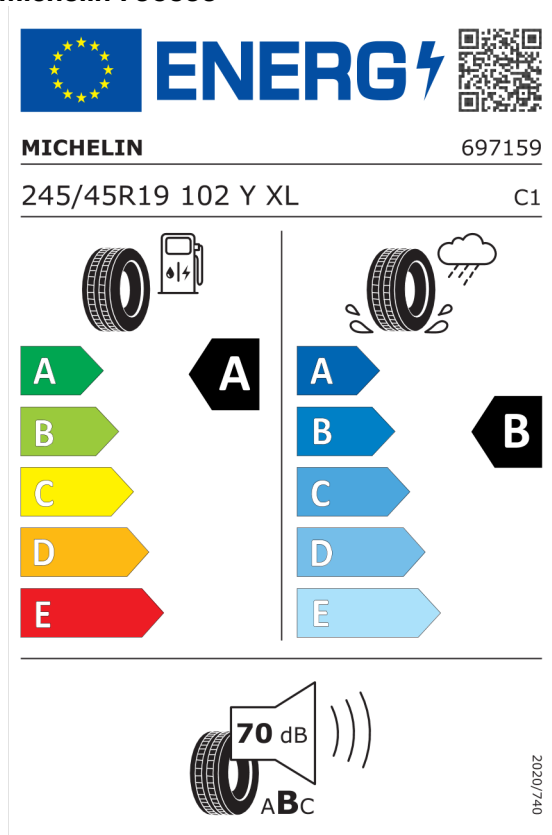

Číslo kalkulácie.
Dátum
Platnosť do

Ponuka
12197
29.04.2024
13.05.2024

EU Energetický štítok pre kolesá

Michelin 796599

<https://eprel.ec.europa.eu/qr/796599>