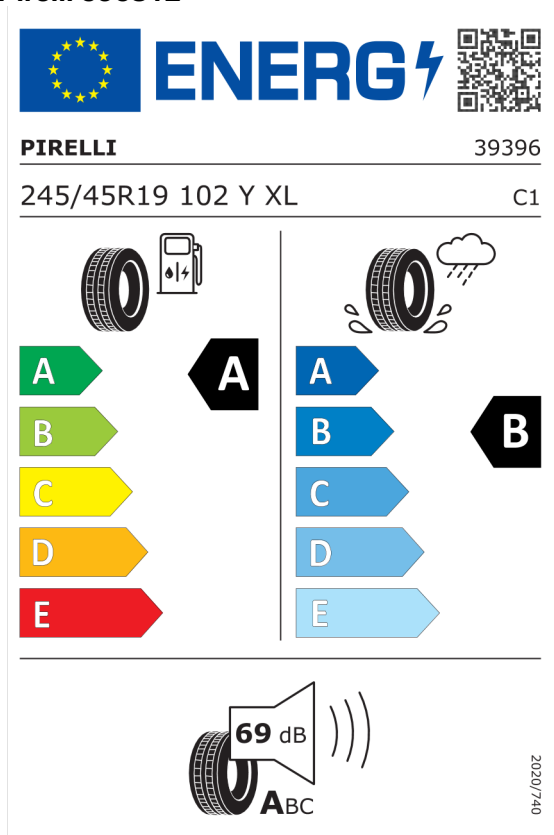

Pirelli 596812

<https://eprel.ec.europa.eu/qr/596812>