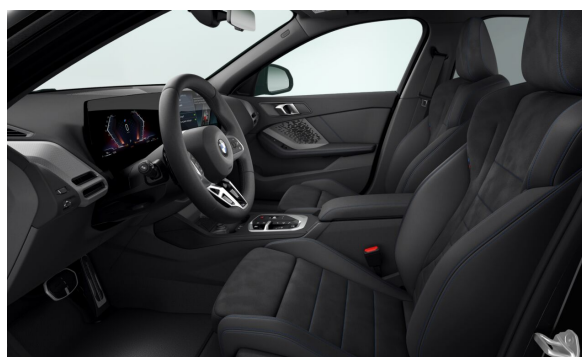

BAVARIA Bratislava s.r.o.

Predajca BMW

Ponuka č. 2244
Dátum tlače 31-12-2025
Číslo objednávky 3819026
Stránka 5 z 9

INTERIÉR.

Cena s DPH EUR

FKTNL	M Alcantara/Veganza combination Black/contrast stitching Blue	0,00
S043Z	M Illuminated Aluminium hexacube interior decor, matt	0,00

MOŽNOSTI.

		Cena s DPH EUR
S0235	Ťažné zariadenie odnímateľné	901,00
S02PA	Poistné skrutky kolies	0,00
S02TE	Automatická prevodovka s radiacimi páčkami na volante	0,00
S0337	Balík M Sport	3.814,00
S02VF	Adaptívny M podvozok	0,00
S0481	Športové sedadlá vpredu	0,00
S0710	Športový kožený volant "M"	0,00
S0775	M strop Anthracite	0,00
S09T1	M Sport exteriér	0,00
S09T2	M Sport interiér	0,00
S0420	Stmavené sklá vzadu	487,00
S0534	Automatická klimatizácia	583,00
S05AS	Driving Assistant	0,00
S07EV	Balík Premium	2.013,00
S0322	Komfortný vstup a štartovanie	0,00
S0430	Balík vnútorného a vonkajšieho spätného zrkadla	0,00
S0431	Automatické stmavovanie vnútorného zrkadla	0,00
S0552	Adaptívne LED svetlomety	0,00
S05AC	Asistent diaľkových svetiel	0,00
S06NX	Bezdrôtové nabíjanie pre mobilný telefón	0,00
Medzisúčet exteriér, interiér a možnosti		8.699,00