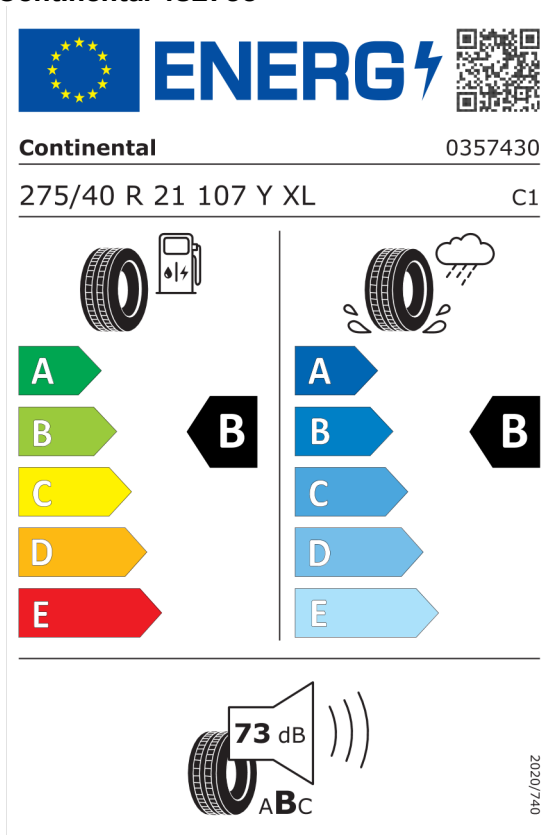

Ponuka
Číslo kalkulácie: 11623
Dátum: 11.03.2024
Platnosť do: 30.06.2024

EU Energetický štítok pre kolesá

Continental 482799

<https://eprel.ec.europa.eu/qr/482799>