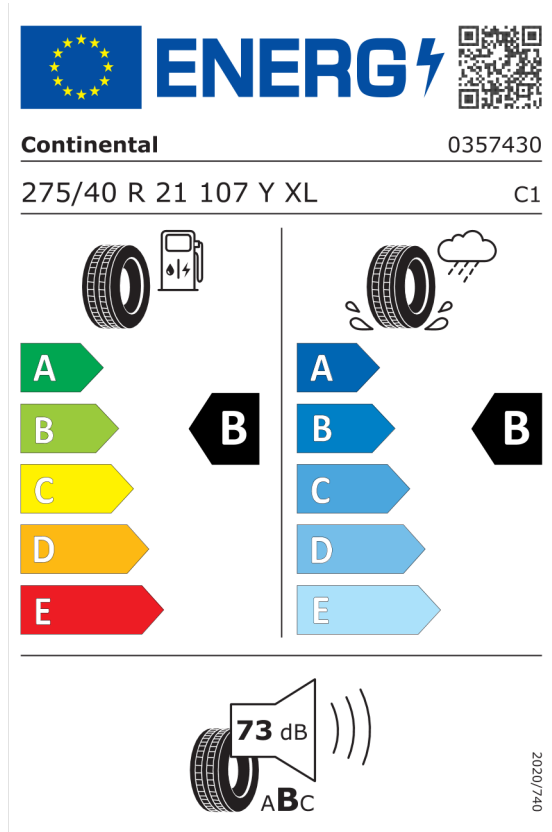

Ponuka
Číslo kalkulácie: 11622
Dátum: 11.03.2024
Platnosť do: 30.06.2024

EU Energetický štítok pre kolesá

Continental 482799

<https://eprel.ec.europa.eu/qr/482799>