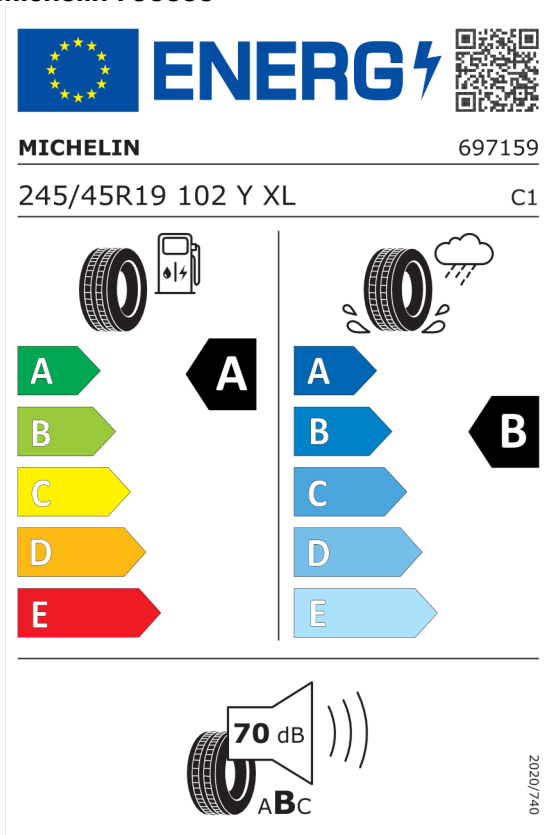

DPH **EUR** **8.831,67**

Cena celkom bez DPH **EUR** **44.158,33**

Číslo kalkulácie. 11310
Dátum 14.02.2024
Platnosť do 31.12.2024

Ponuka

EU Energetický štítok pre kolesá

Michelin 796599

<https://eprel.ec.europa.eu/qr/796599>