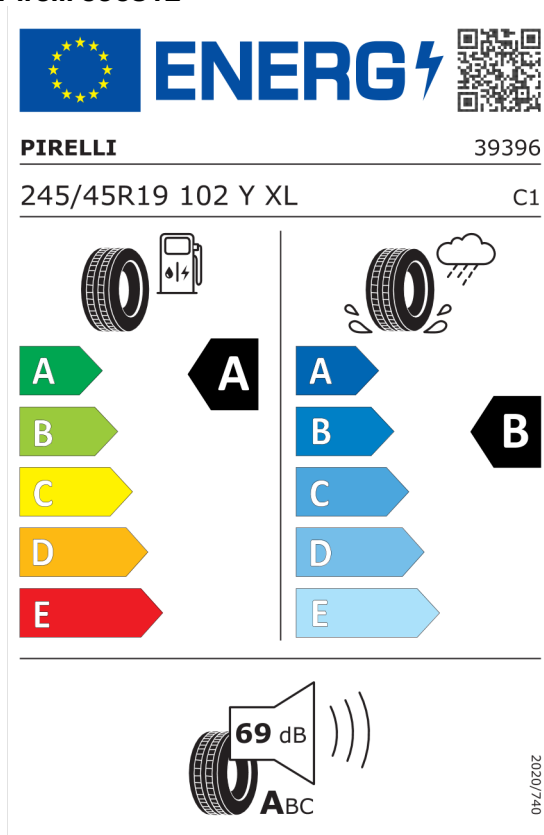

Pirelli 596812

<https://eprel.ec.europa.eu/qr/596812>