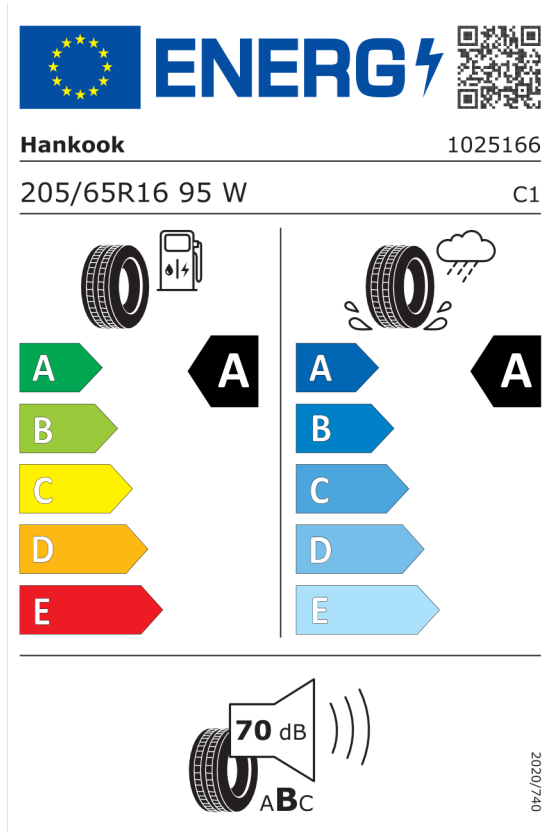

Hankook 654920

<https://eprel.ec.europa.eu/qr/654920>