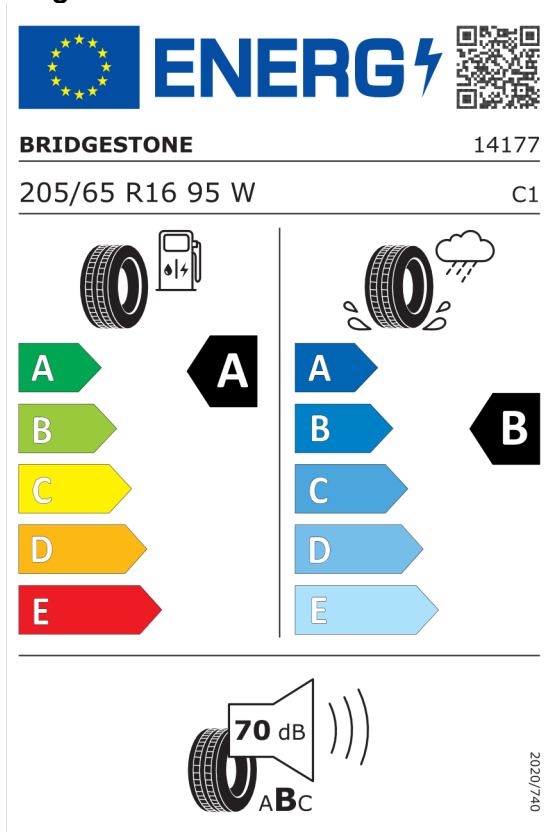

Ponuka
Číslo kalkulácie: 11290
Dátum: 13.02.2024
Platnosť do: 31.12.2024

EU Energetický štítok pre kolesá

Bridgestone 500895

<https://eprel.ec.europa.eu/qr/500895>