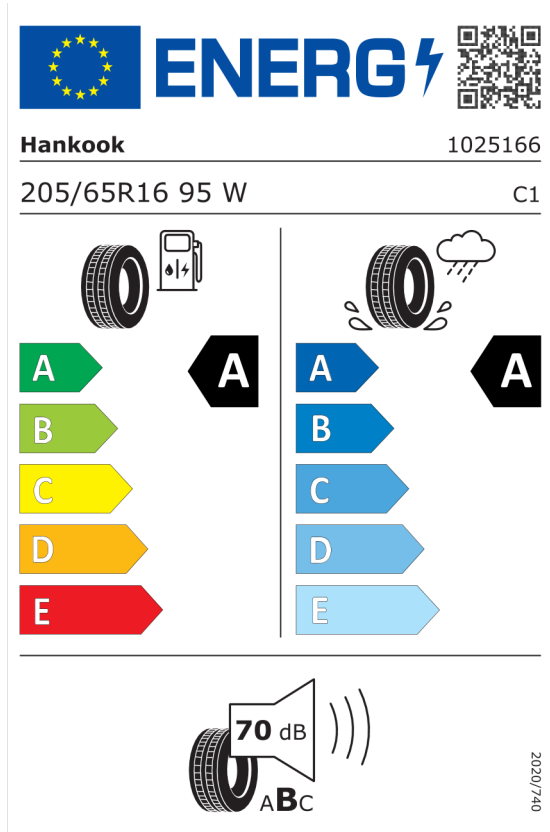

Hankook 654920

<https://eprel.ec.europa.eu/qr/654920>